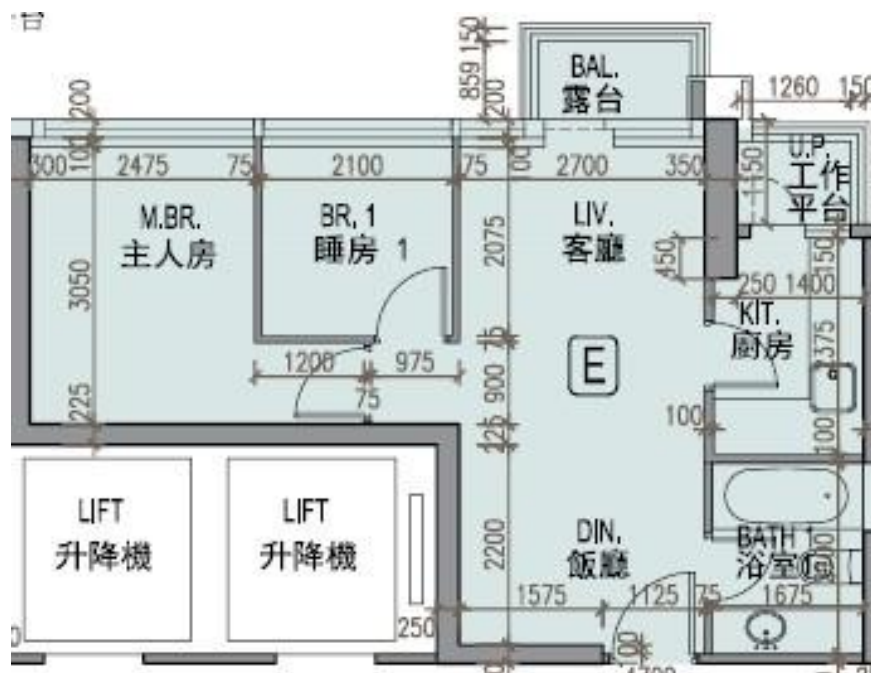

龍譽 Vibe Centro

第2B座

6-12,15-21樓E室-單位平面圖

實用面積:519呎

露台:22呎

*本單位平面圖只作參考及內部使用。