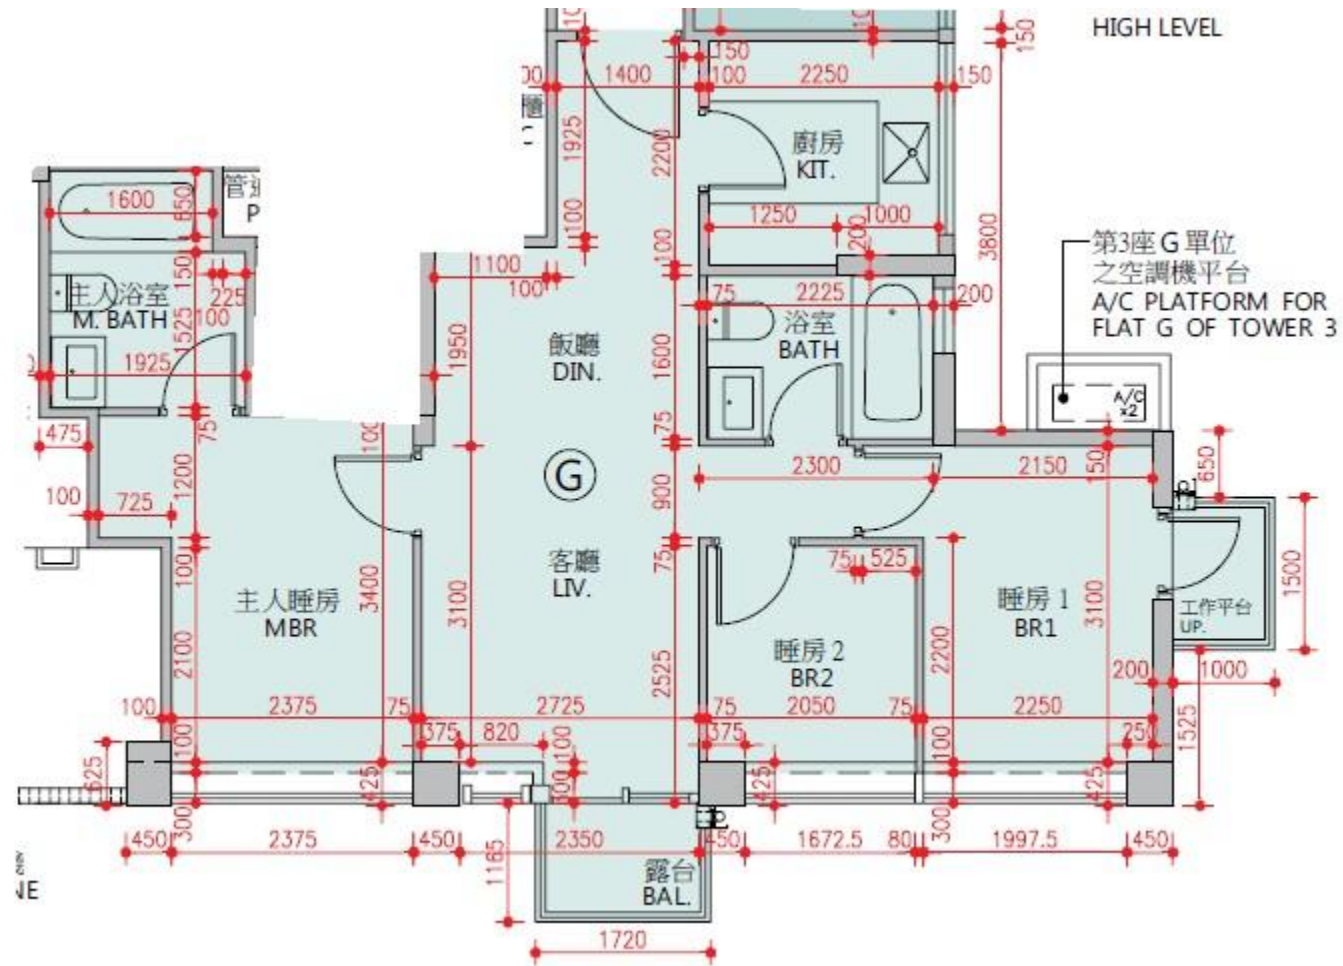

NAPA
 第3座
 1樓G室-單位平面圖
 實用面積:695呎
 露台:22呎

*本單位平面圖只作參考及內部使用。