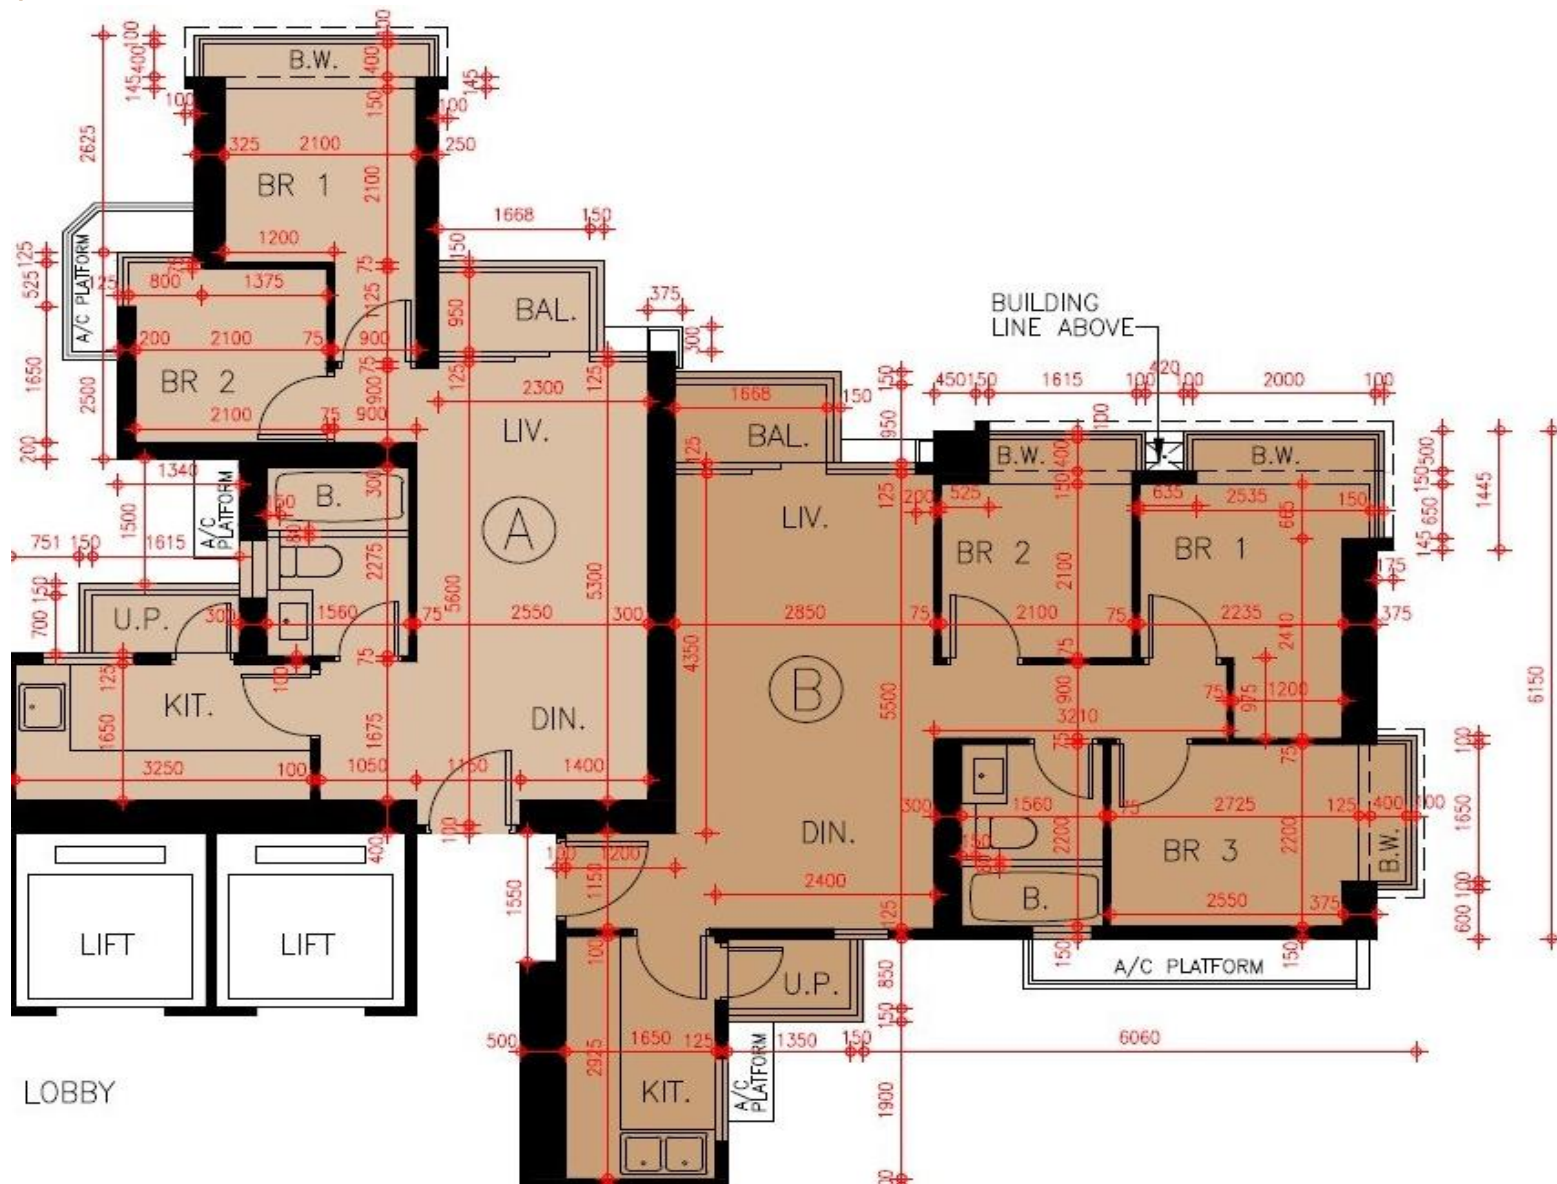

# Grand Yoho- 2座46-47樓

## A,B單位平面圖

實用面積:

A: 511呎

B: 613呎

\*本單位平面圖只作參考及內部使用。