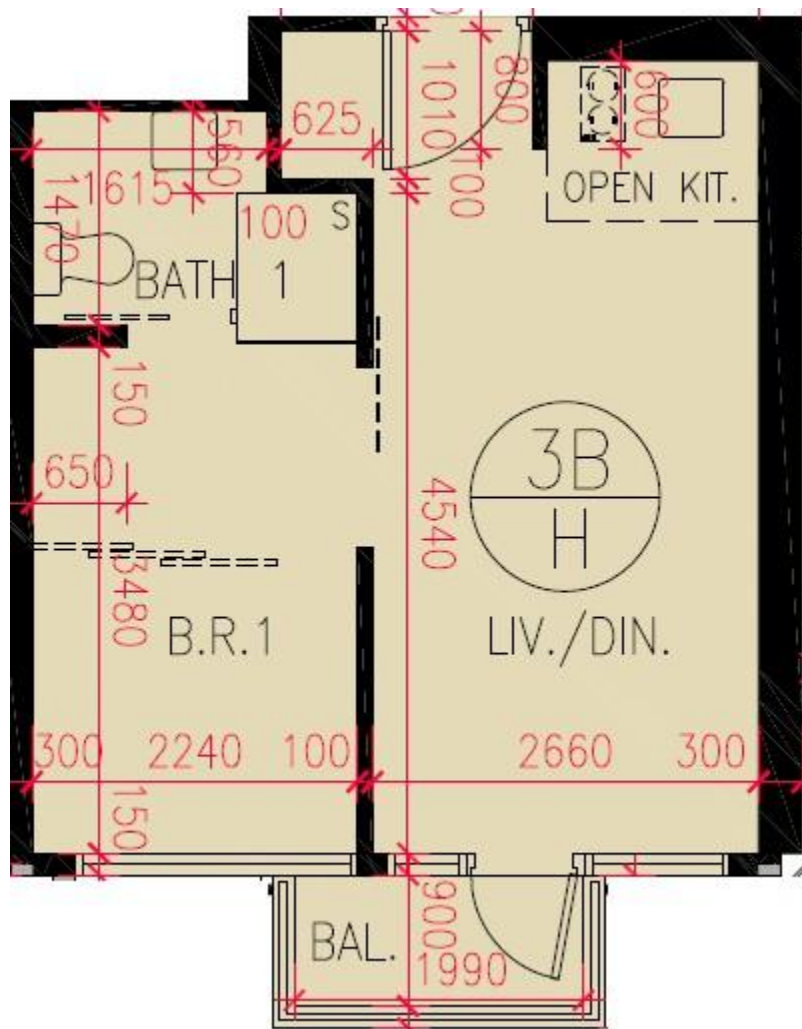

匯璽II Cullinan West II
3B座6樓H室-單位平面圖
實用面積:362呎
露台: 26呎
工作平台: 0呎

*本單位平面圖只作參考及內部使用。