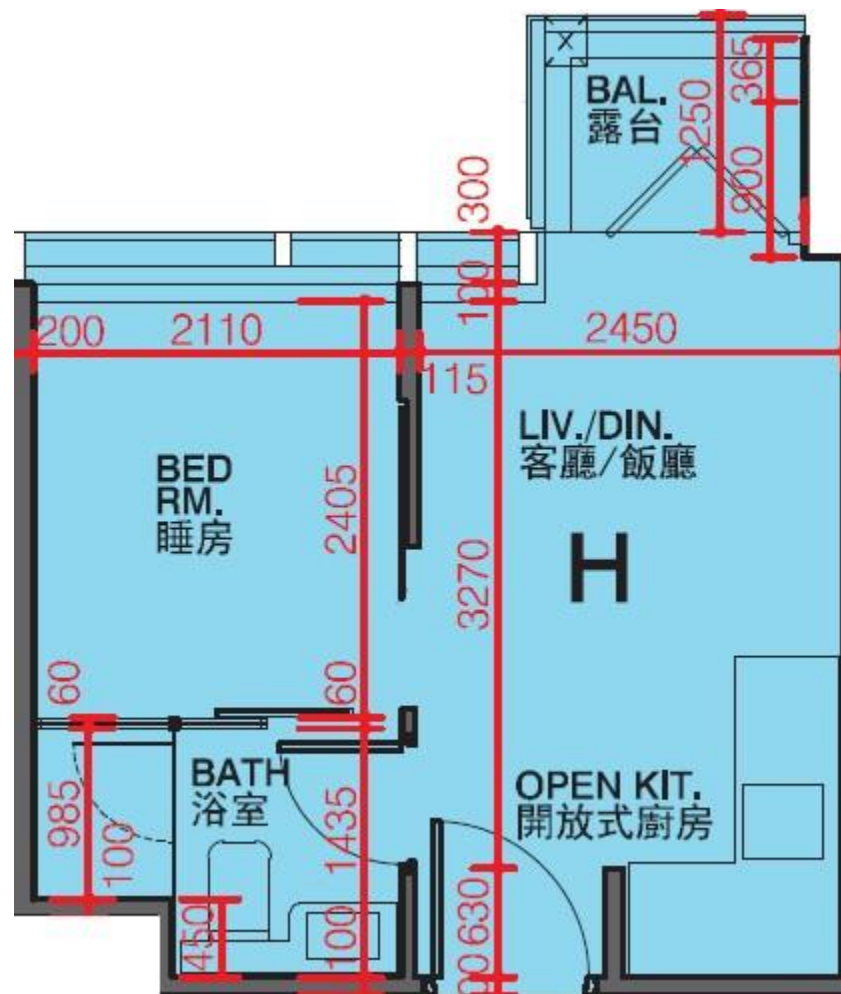

利奧坊·凱岸 Cetus · Square Mile

2座10樓H室-單位平面圖

實用面積:248呎

平台:22呎

*本單位平面圖只作參考及內部使用。