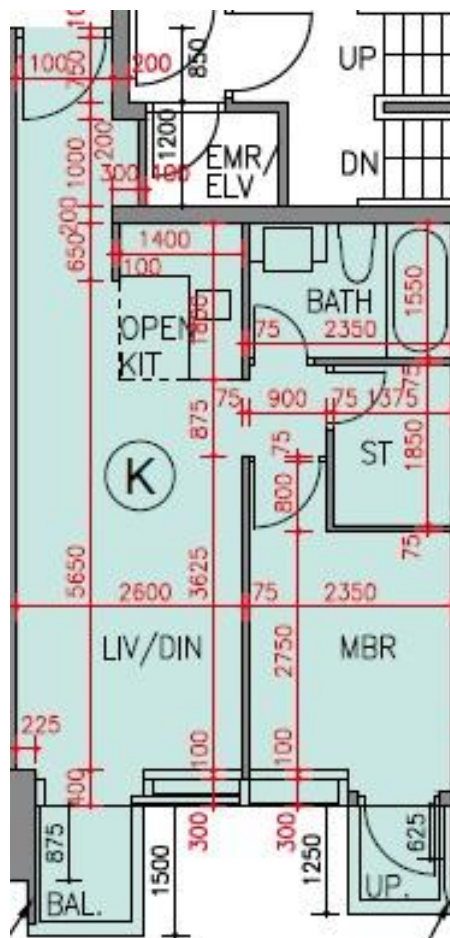

逸瓏海匯 Park Mediterranean 第1座

1-3,5-8樓K室-單位平面圖

實用面積:457呎

露台:22呎

*本單位平面圖只作參考及內部使用。