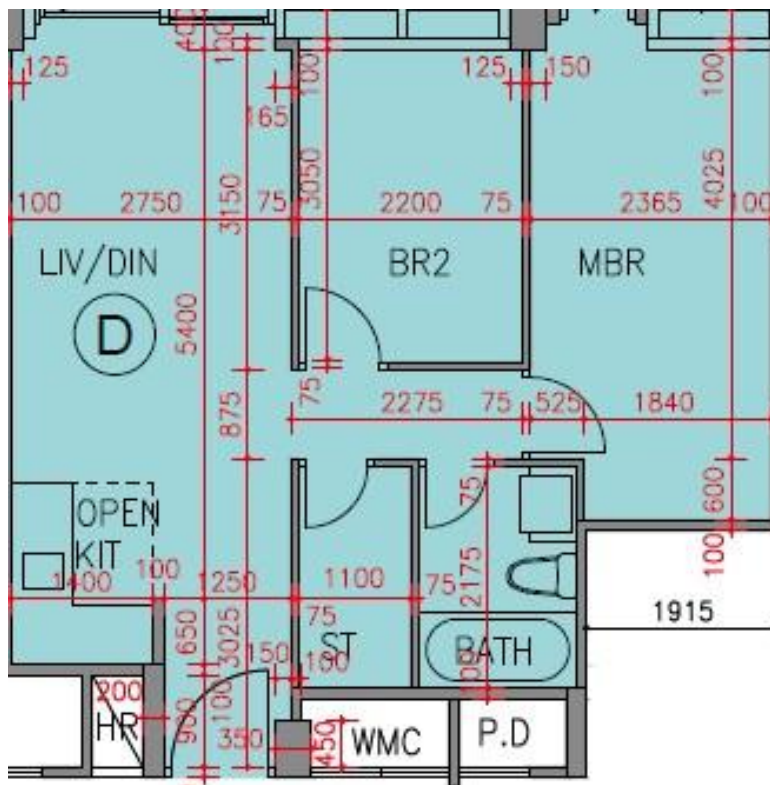

逸瓏海匯 Park Mediterranean

第2座

G樓D室-單位平面圖

實用面積:574呎

露台:22呎

*本單位平面圖只作參考及內部使用。