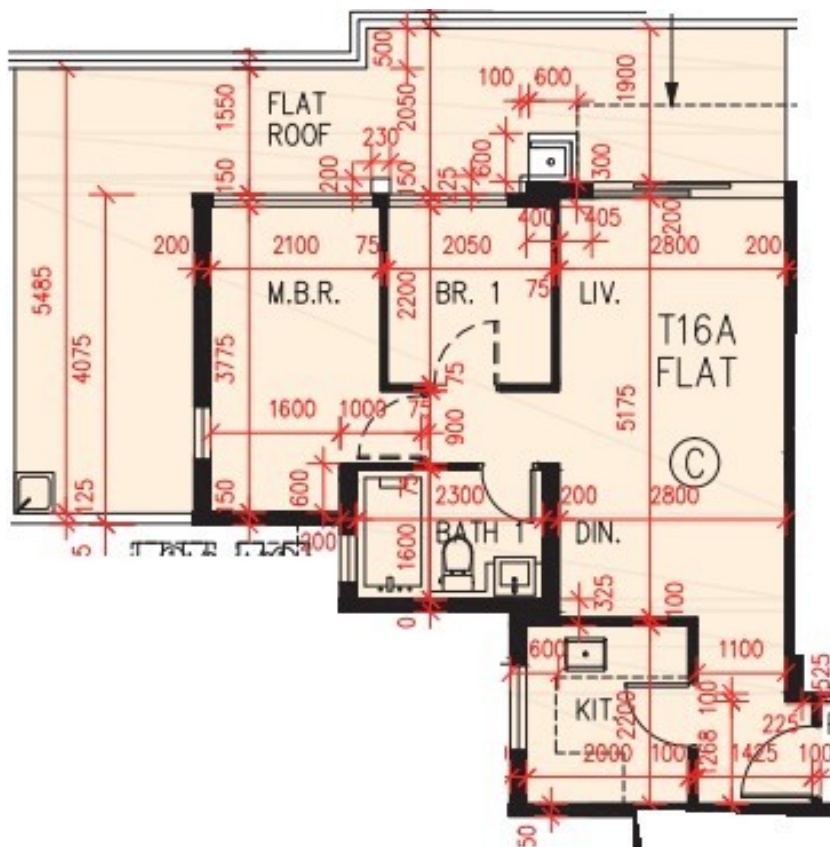

PARK YOHO Genova
第 16A 座
1 樓 C 室 - 單位平面圖
實用面積 : 498 呎
平台 : 255 呎

* 本單位平面圖只作參考及內部使用。