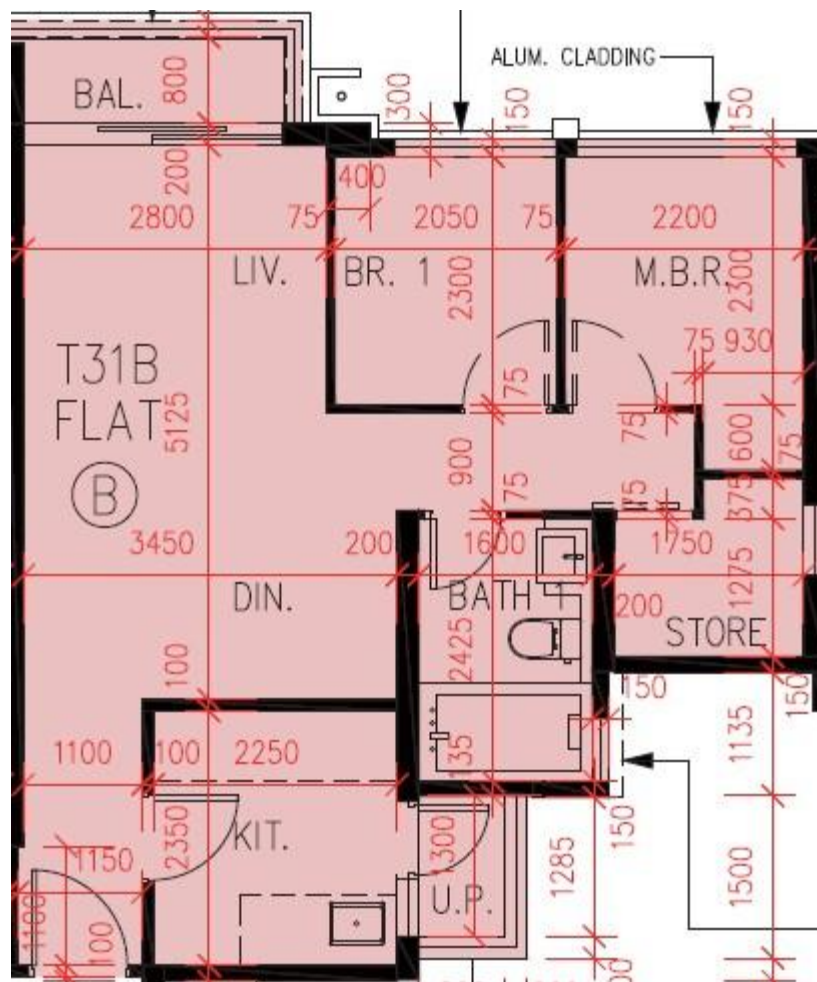

PARK YOHO Milano

31B座2-3, 5-11樓B室-單位平面圖

實用面積: 583呎

露台: 27呎

工作平台: 16呎

*本單位平面圖只作參考及內部使用。