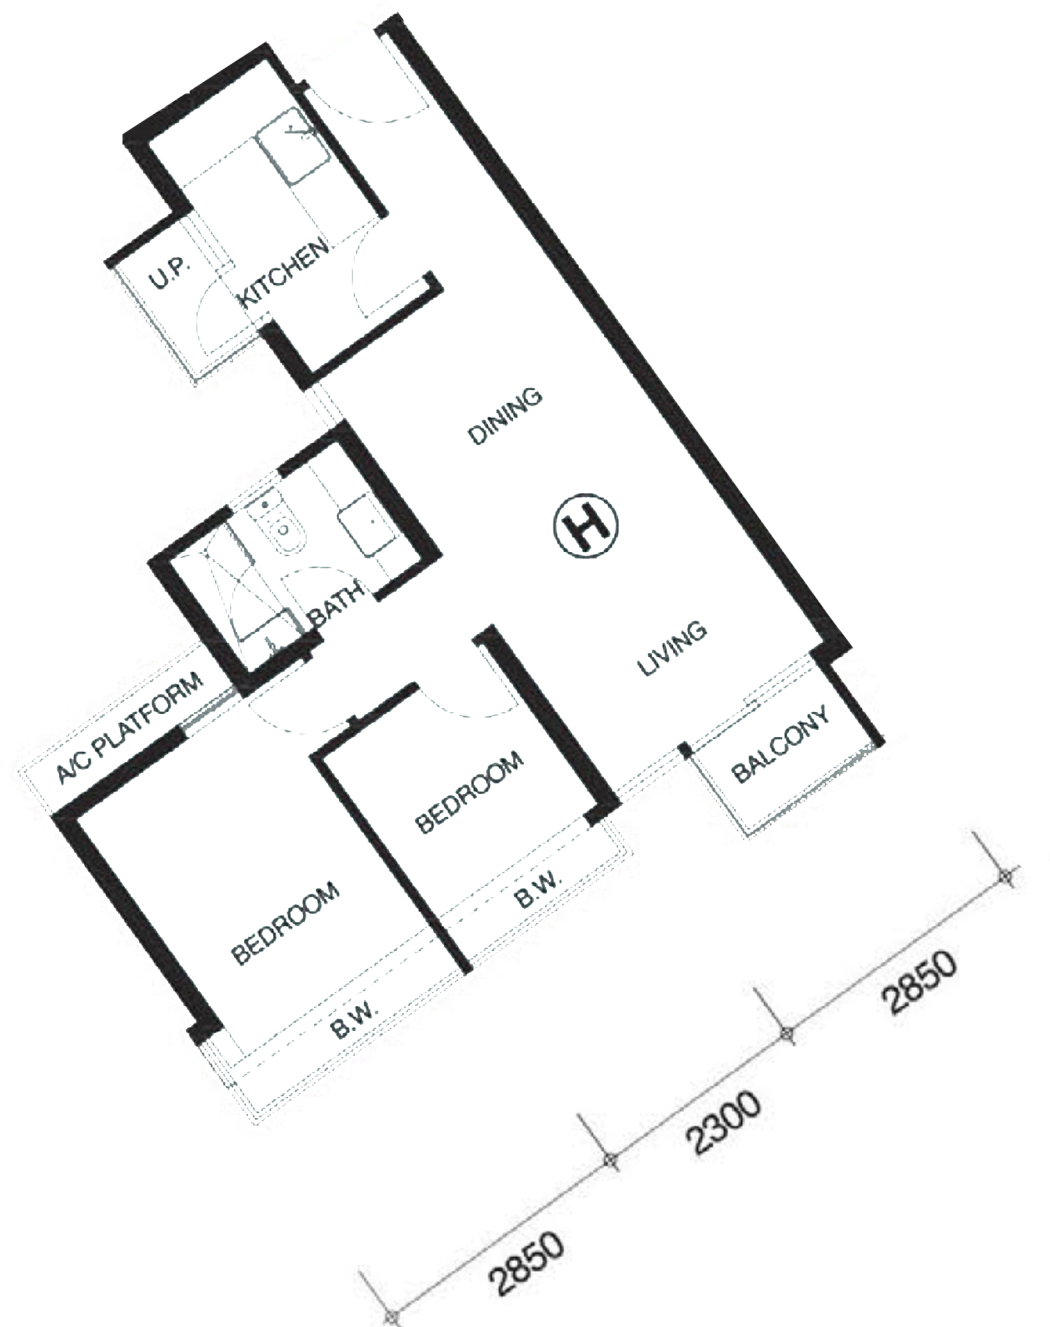

# 綠悠雅苑

1座 4樓-40樓

H單位平面圖

實用面積：539呎

\*本單位平面圖只作參考及內部使用。