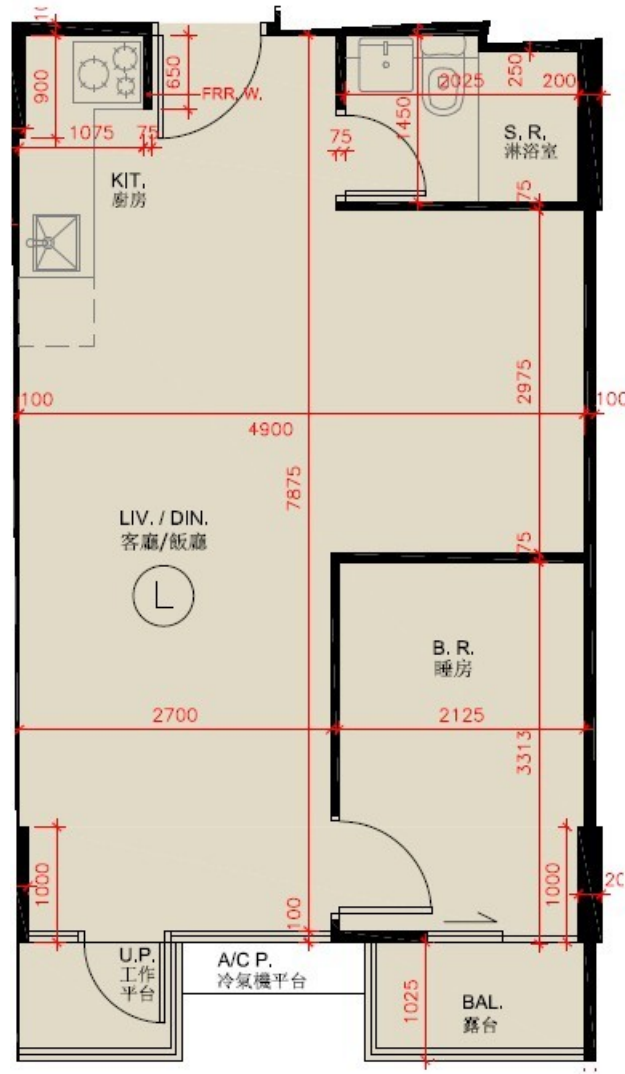

尚澄第 3 座
3,5 樓 L 室
實用面積 : 467 呎
露台 : 22 呎
工作平台 : 16 呎

* 本單位平面圖只作參考及內部使用。