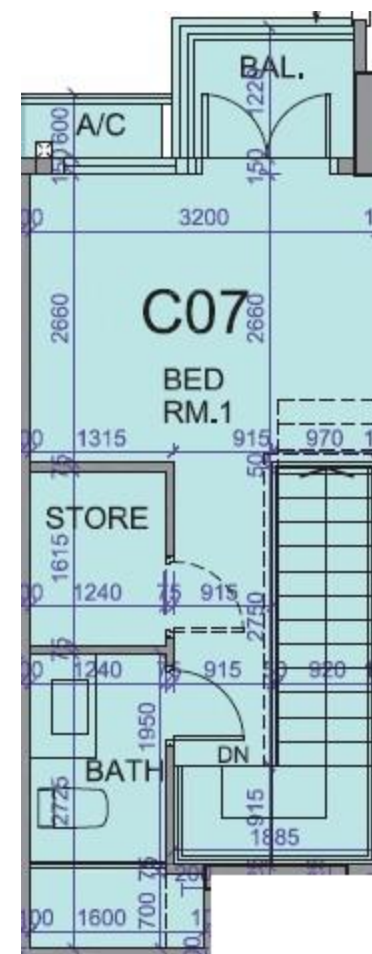

薈薈 the met. Acappella
 2翼1+2樓C07室-單位平面圖
 實用面積:505呎
 露台: 22呎
 工作平台: 0呎
 花園: 231呎

*本單位平面圖只作參考及內部使用。