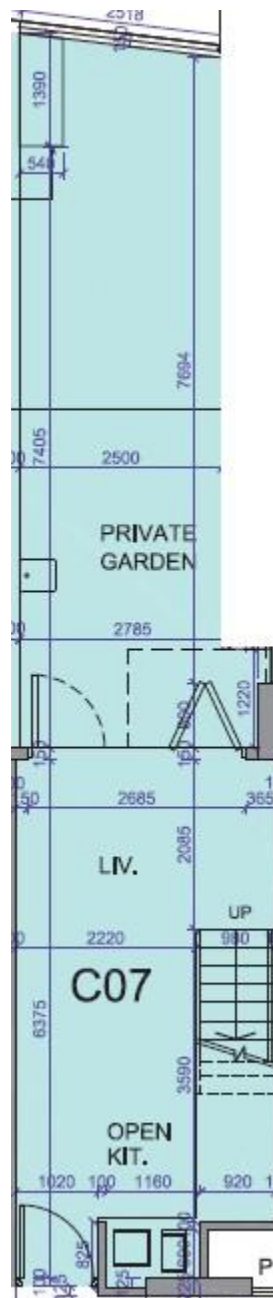

薈薈 the met. Acappella
 2翼1+2樓C07室-單位平面圖
 實用面積:505呎
 露台: 22呎
 工作平台: 0呎
 花園: 231呎

*本單位平面圖只作參考及內部使用。