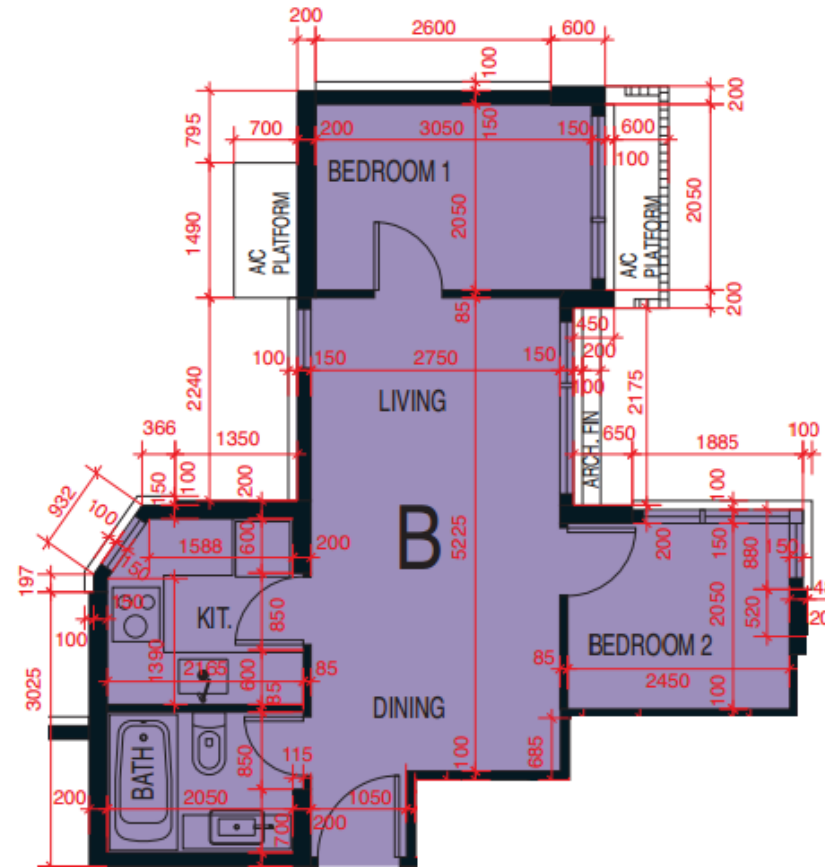

悅目 La Lumiere

3樓-28樓

B單位平面圖

實用面積:430呎

*本單位平面圖只作參考及內部使用。

Pricerite 實惠