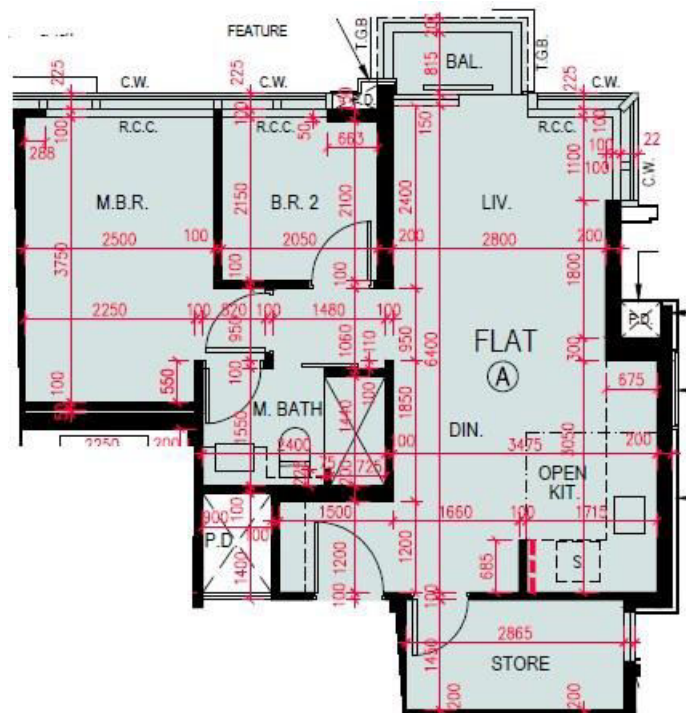

海璇6座

5-12,15-21樓

A室

平面圖

實用面積:603呎

露台:22呎

*本單位平面圖只作參考及內部使用。