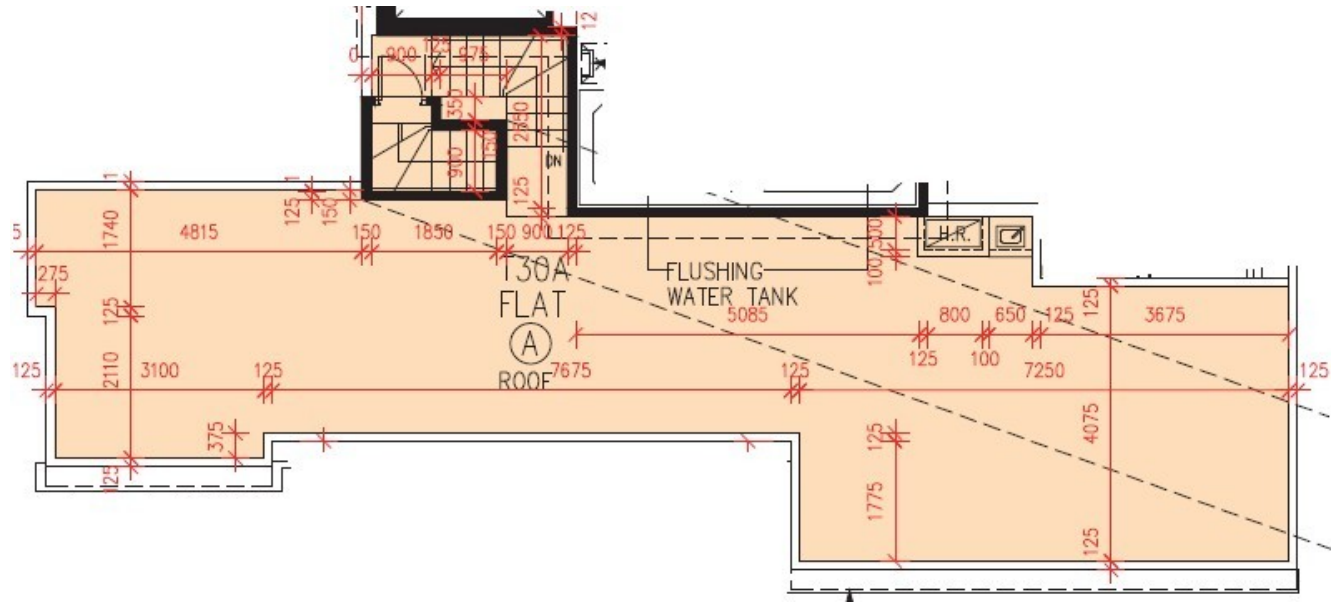

PARK YOHO Genova

第 30A 座

15 樓 A 室 - 單位平面圖

實用面積 : 1283 呎

工作平台 : 18 呎

平台 : 204 呎

天台 : 814 呎

梯屋 : 22 呎

* 本單位平面圖只作參考及內部使用。