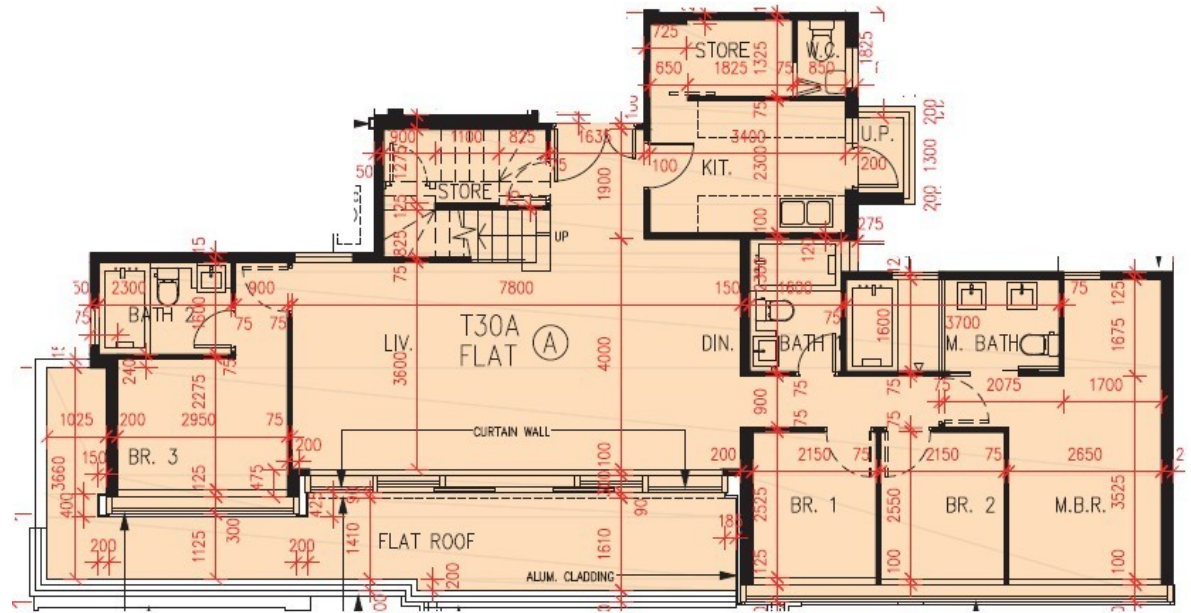

PARK YOHO Genova

第 30A 座

15 樓 A 室 - 單位平面圖

實用面積 : 1283 呎

工作平台 : 18 呎

平台 : 204 呎

天台 : 814 呎

梯屋 : 22 呎

* 本單位平面圖只作參考及內部使用。