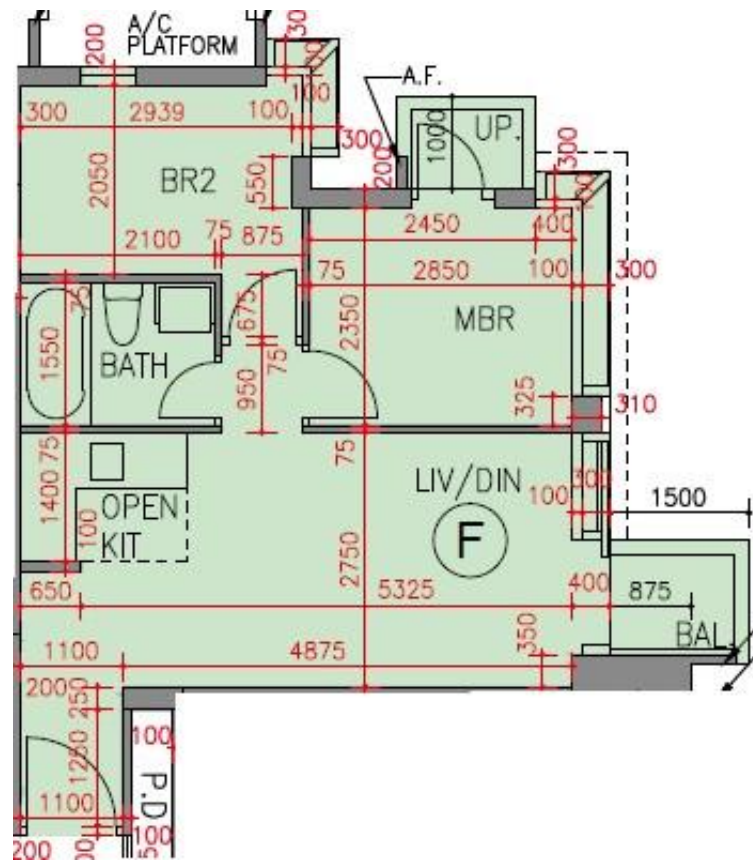

## 第3座

### 2樓F室-單位平面圖

實用面積:491呎

露台:22呎

\*本單位平面圖只作參考及內部使用。