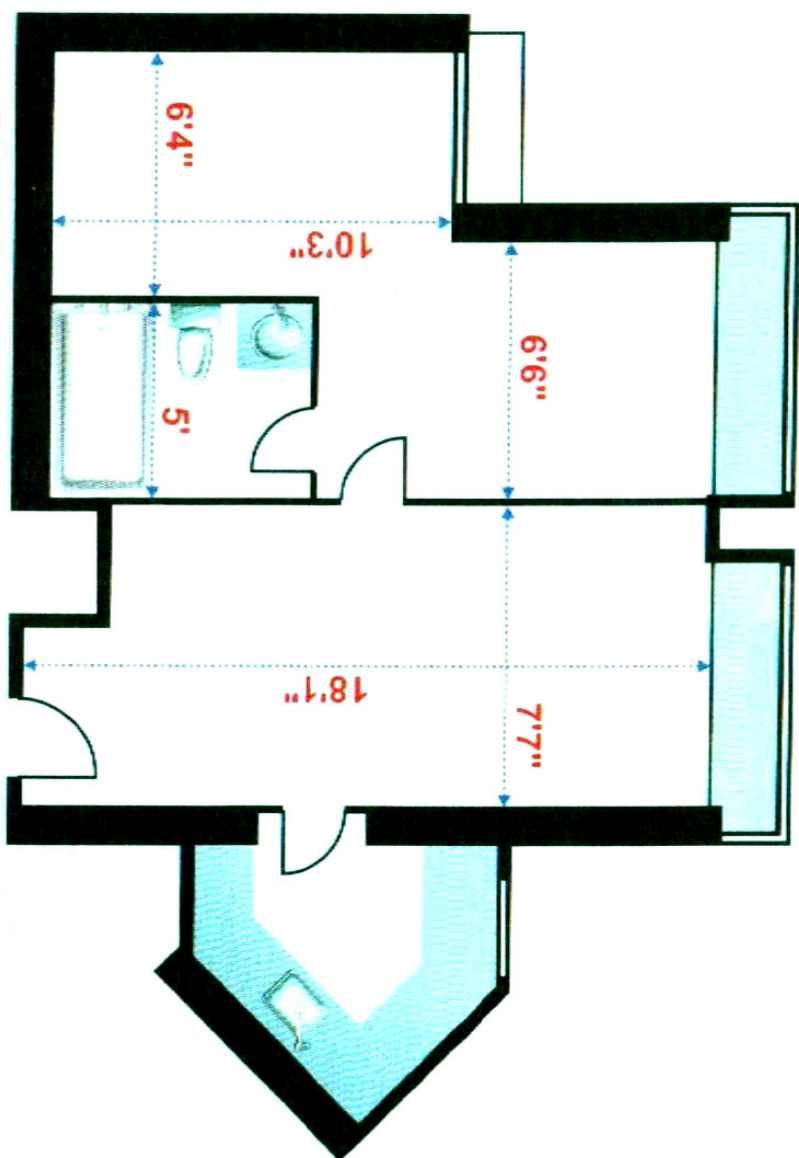

荃灣 樂悠居 459 尺

高層 22 室

實用面積：  
**459** 平方呎

建築面積：  
**608** 平方呎

間隔：1房2廳 (連套房)  
樓底高度：9'10"  
尺寸量度自高層22室