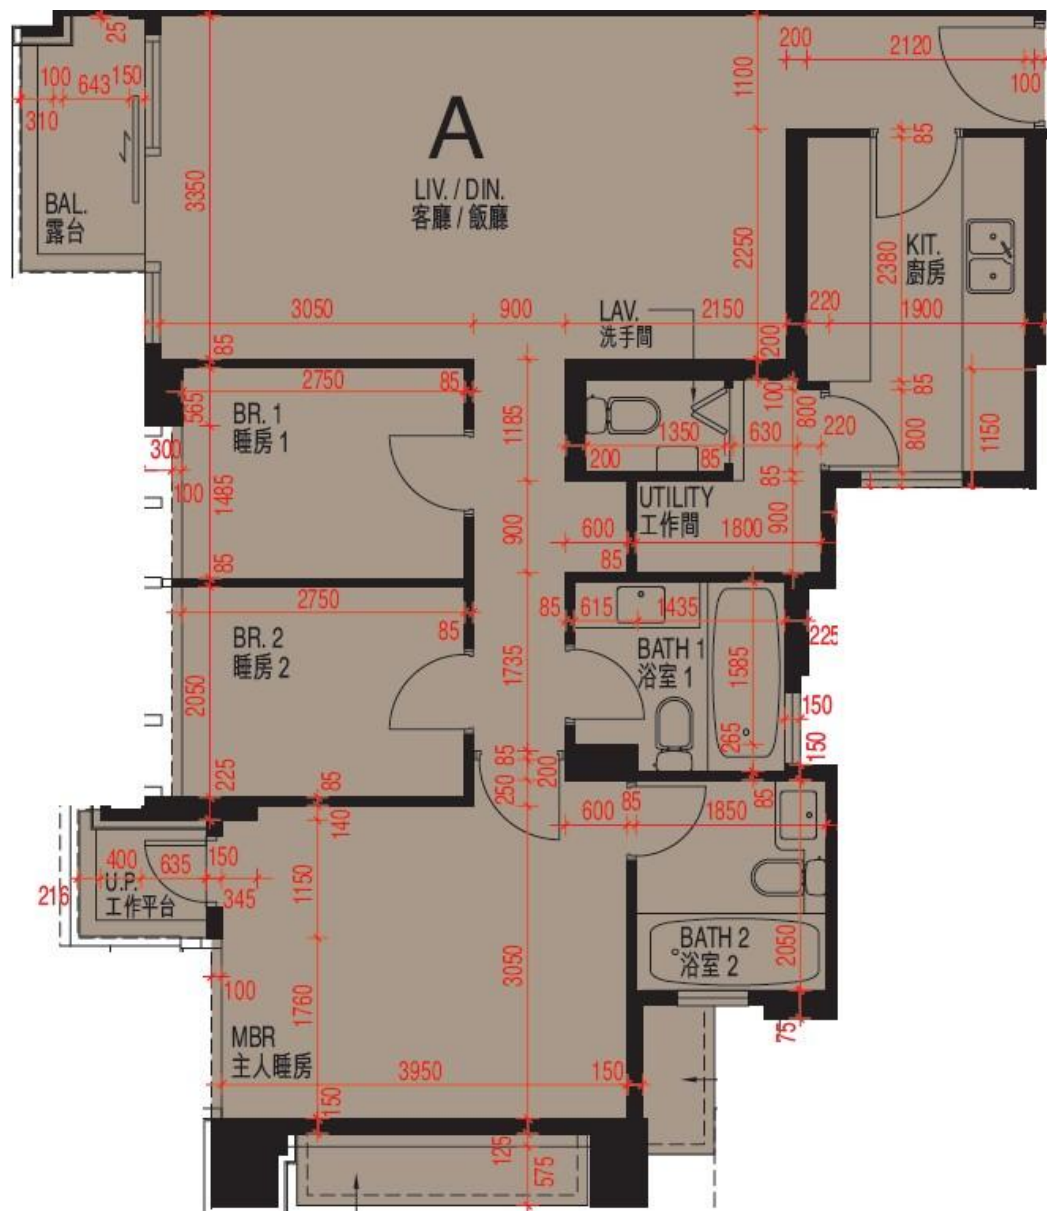

MY CENTRAL 21樓A室-單位平面圖

實用面積: 913呎

露台: 33呎

工作平台: 16呎

*本單位平面圖只作參考及內部使用。