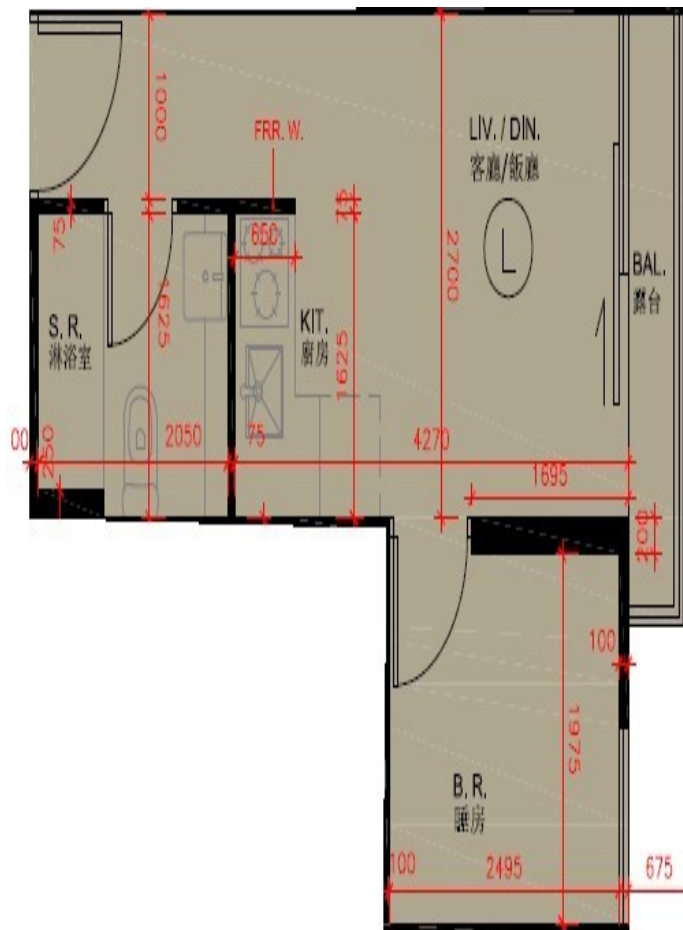

尚澄第 2 座

6 樓 L 室

實用面積 : 281 呎

露台 : 22 呎

* 本單位平面圖只作參考及內部使用。