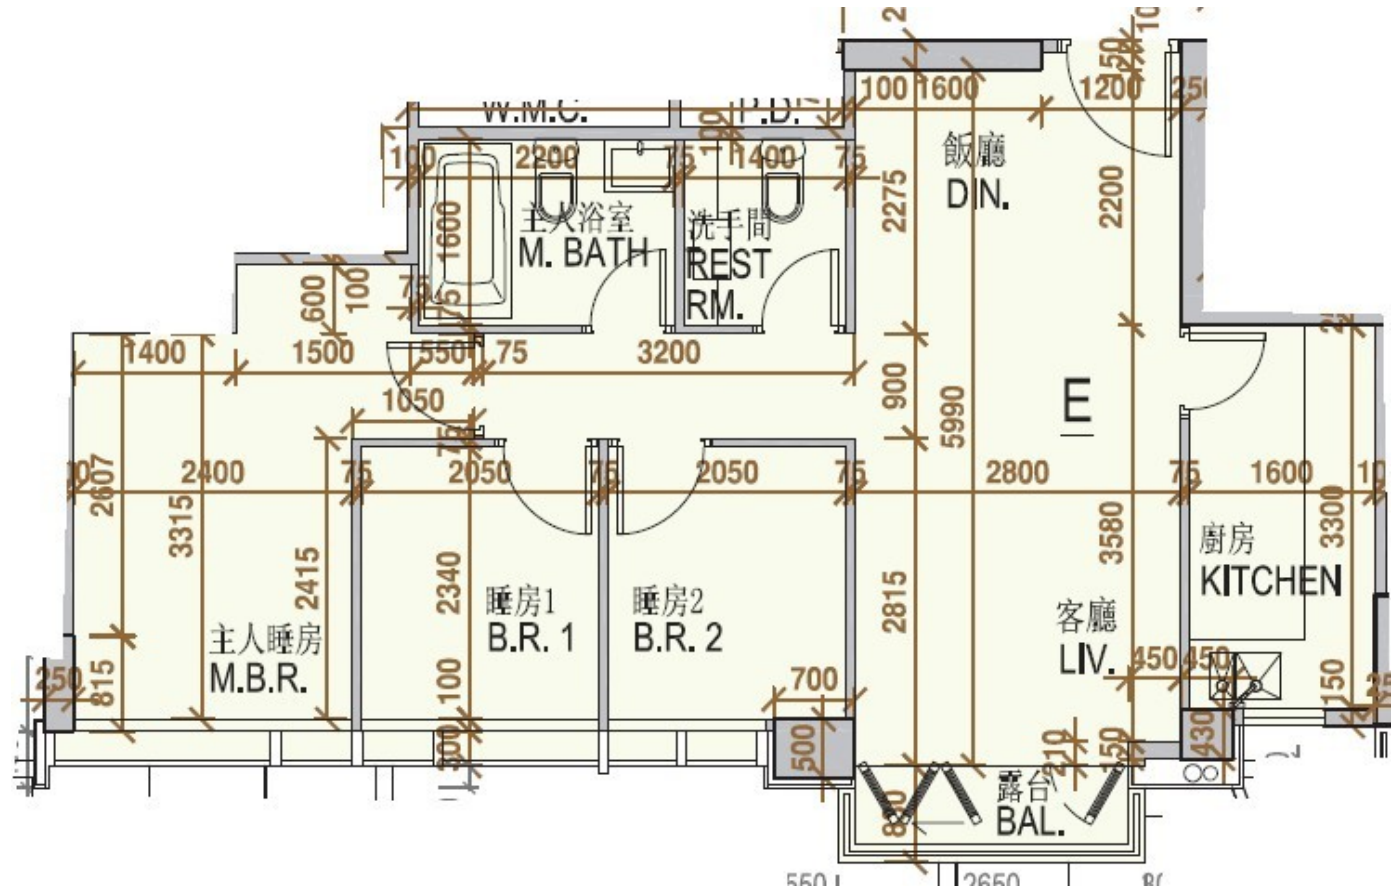

One Homantin

5座1樓

E室 - 平面圖

實用面積 : 652 呎

露台 : 24 呎

* 本單位平面圖只作參考及內部使用。