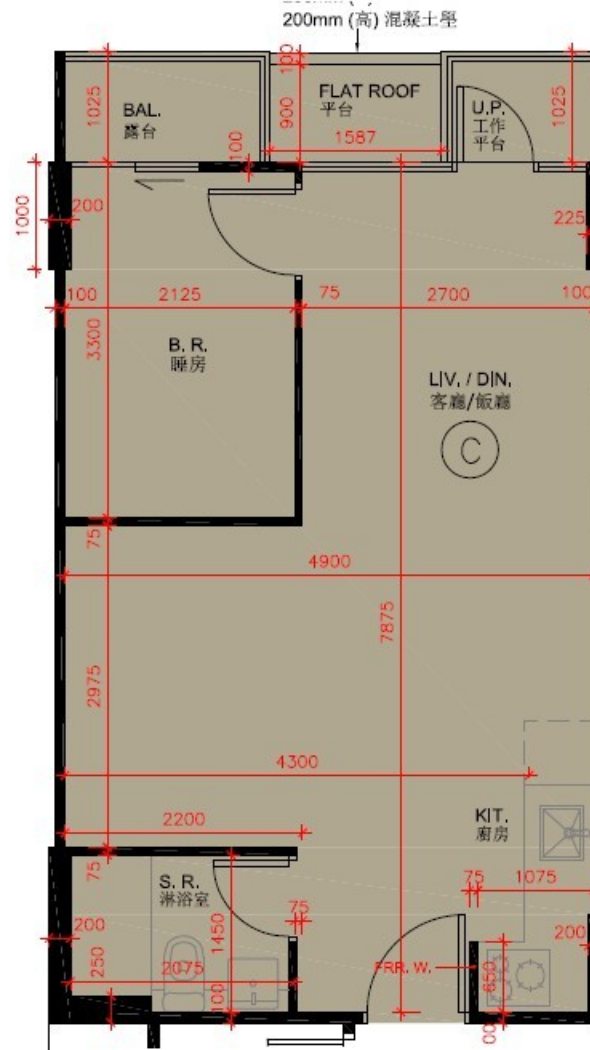

尚澄第 2 座

2 樓 C 室

實用面積 : 467 呎

露台 : 22 呎

工作平台 : 16 呎

* 本單位平面圖只作參考及內部使用。