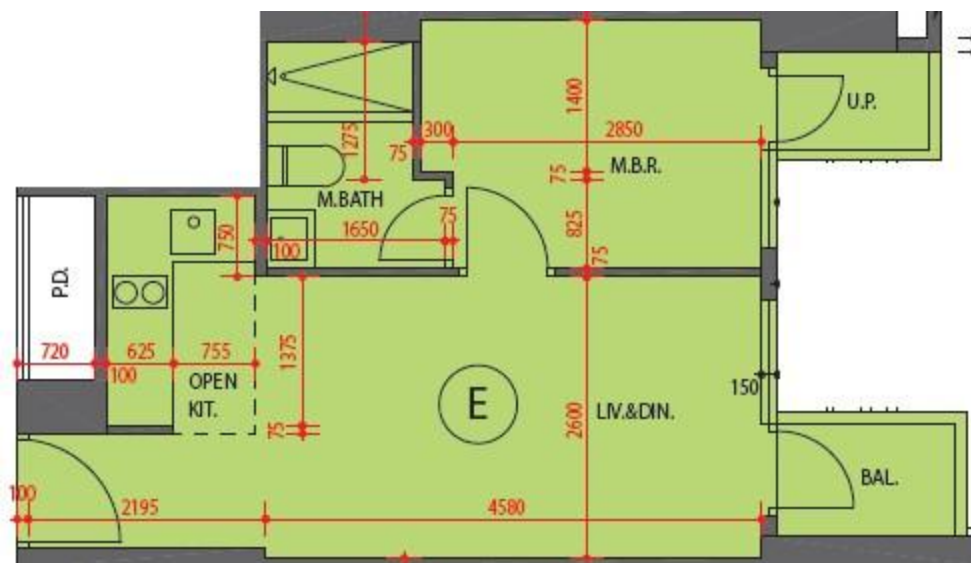

朗屏8號 The Spectra  
5座1樓E室-單位平面圖  
實用面積:372呎  
露台:24呎

\*本單位平面圖只作參考及內部使用。