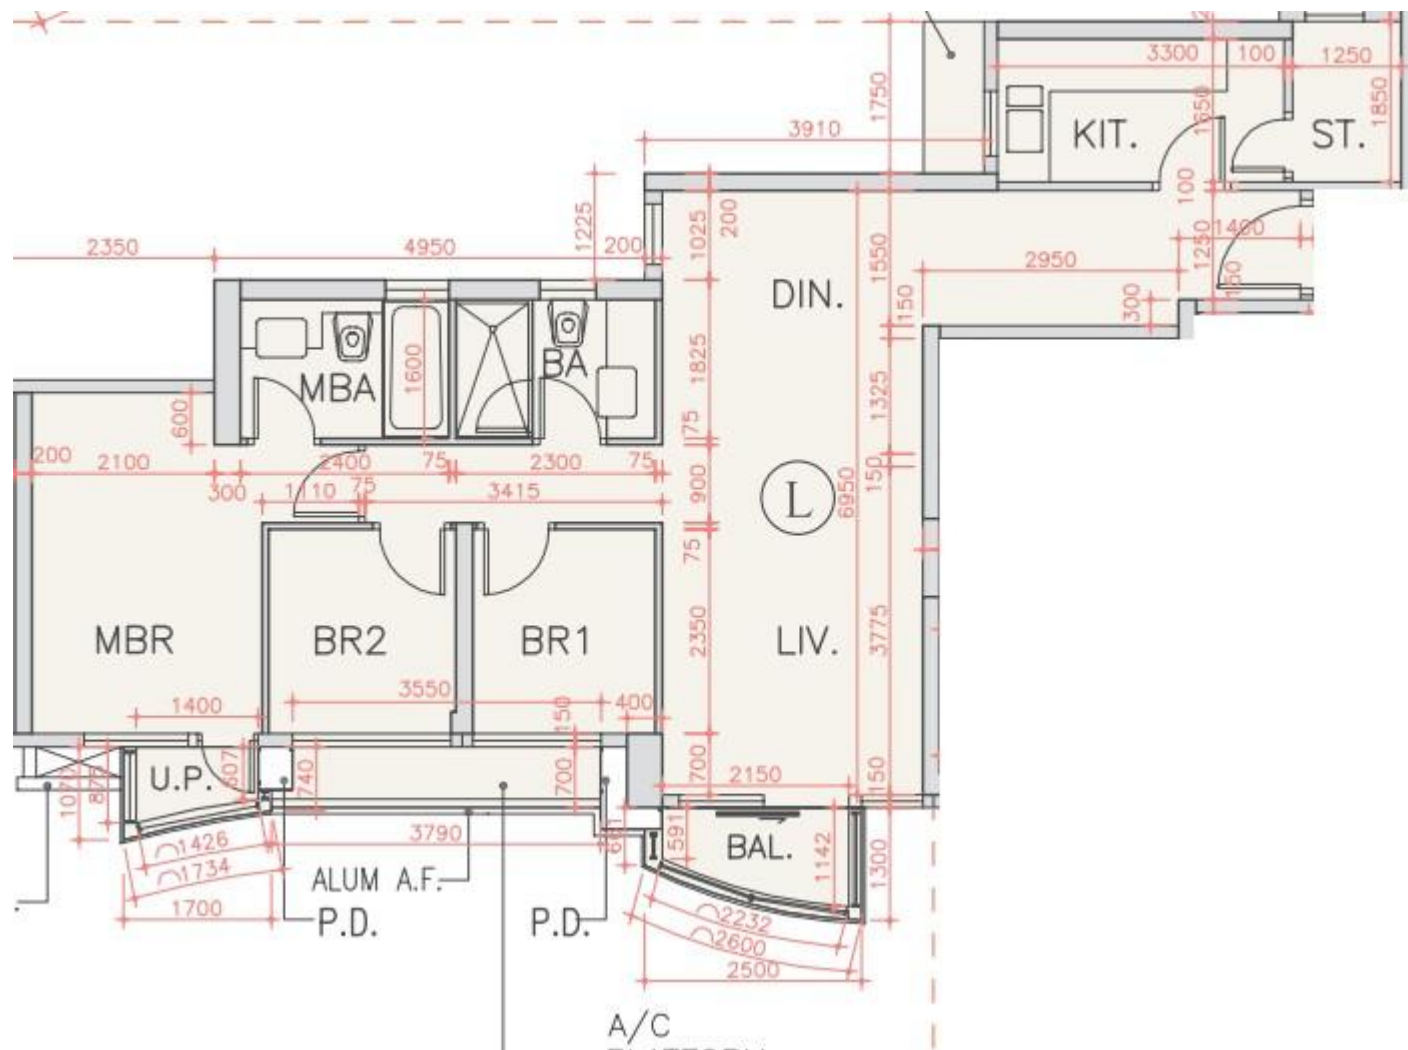

海翩滙 The Papillons 3座

17至20樓L室實用面積:

單位：882呎

露台：29呎

工作平台：16呎

*本單位平面圖只作參考及內部使用。