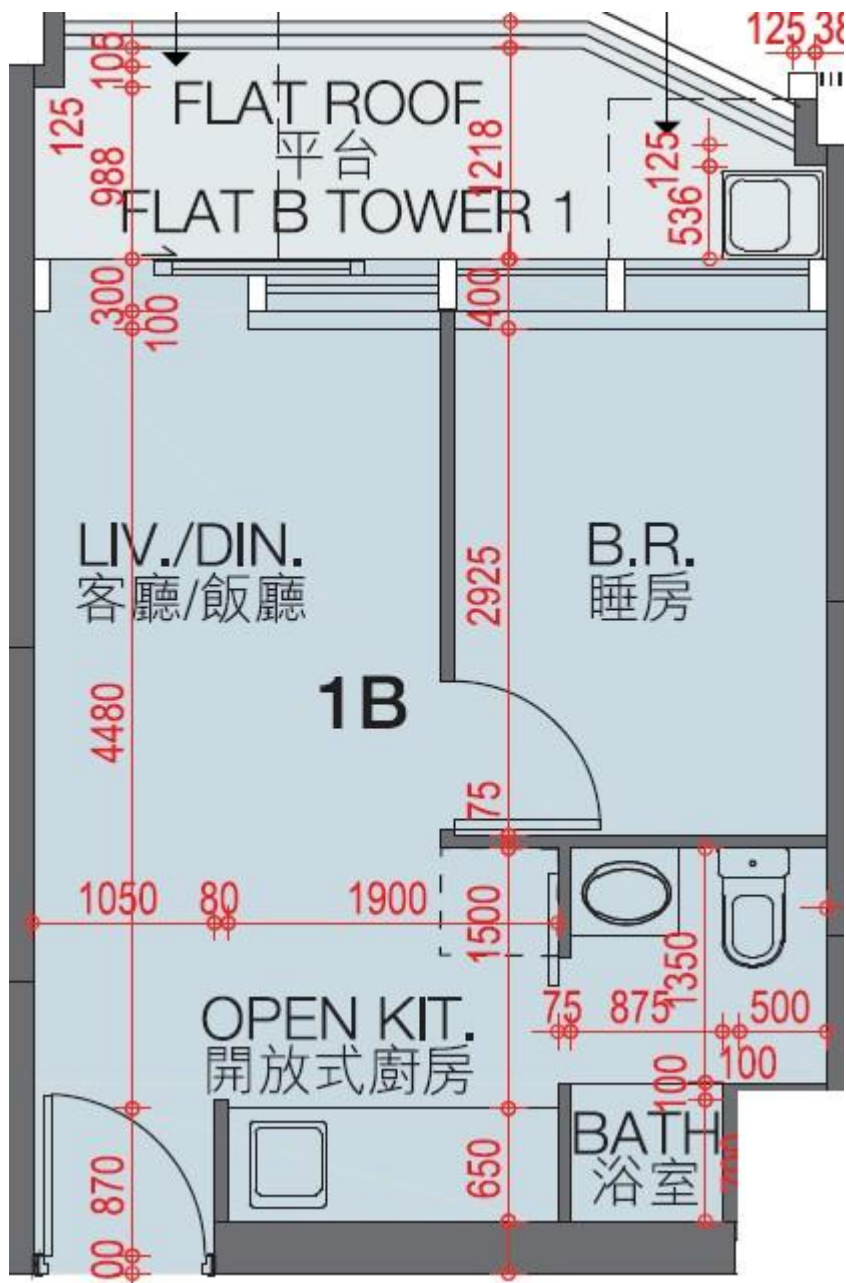

翰林峰 Novum West
 1座5樓B室-單位平面圖
 實用面積:300呎
 露台: 0呎
 工作平台: 0呎

*本單位平面圖只作參考及內部使用。