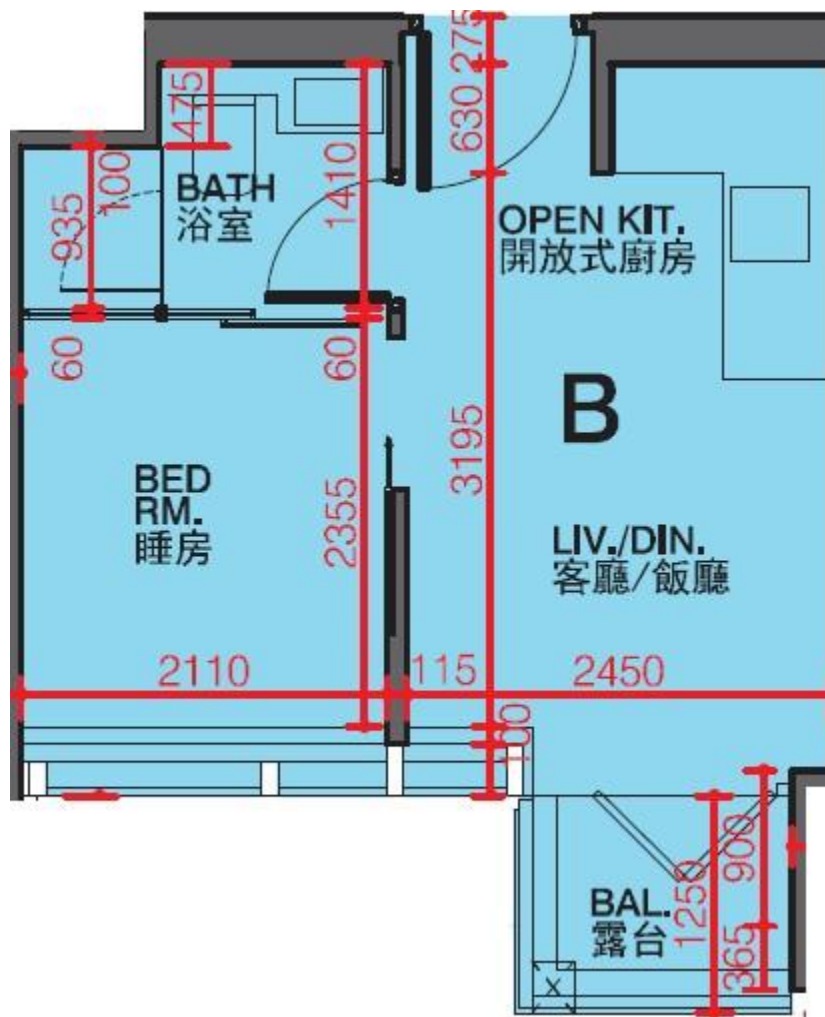

利奧坊·凱岸 Cetus · Square Mile
1座11-12,15-20樓B室-單位平面圖
實用面積:251呎
平台: 22呎

*本單位平面圖只作參考及內部使用。