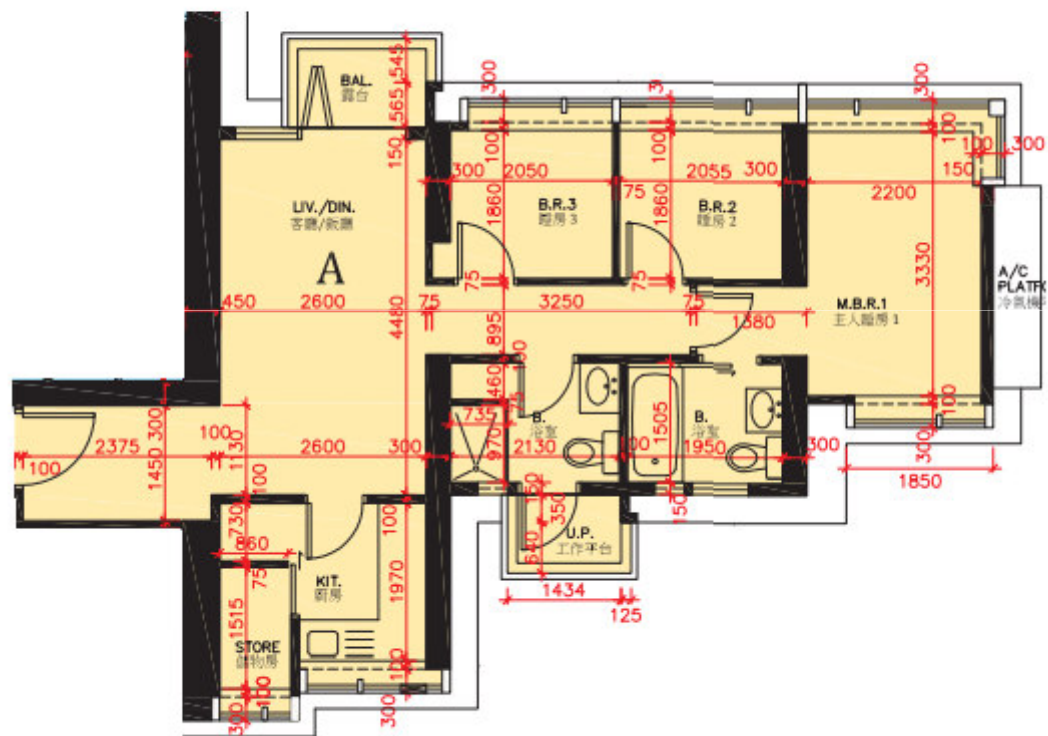

倚南

倚南 八樓至十一樓及十五樓至

廿三樓A單位平面圖

實用面積:675呎

*本單位平面圖只作參考及內部使用

Pricerite 實惠