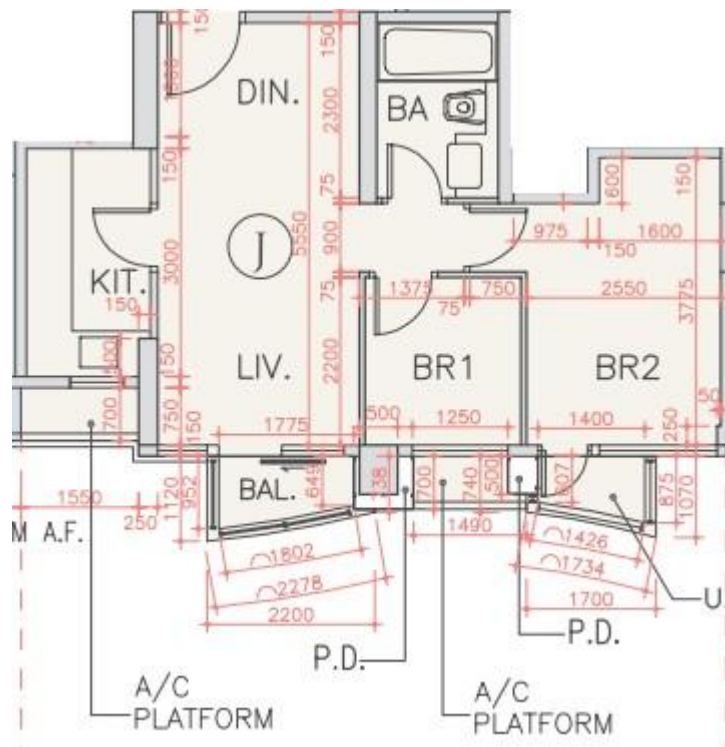

海翩滙 The Papillons 6座

17至20樓J室實用面積:

單位：522呎

露台：22呎

工作平台：16呎

*本單位平面圖只作參考及內部使用。