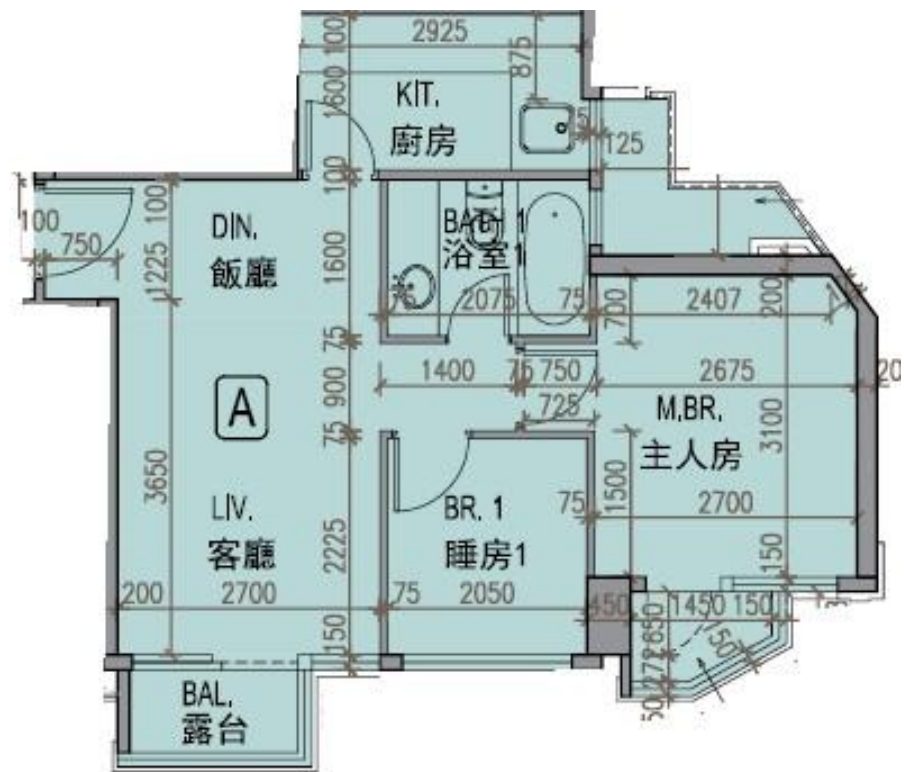

龍譽 Vibe Centro
第1B座
37樓A室-單位平面圖
實用面積:489呎
露台:22呎

*本單位平面圖只作參考及內部使用。