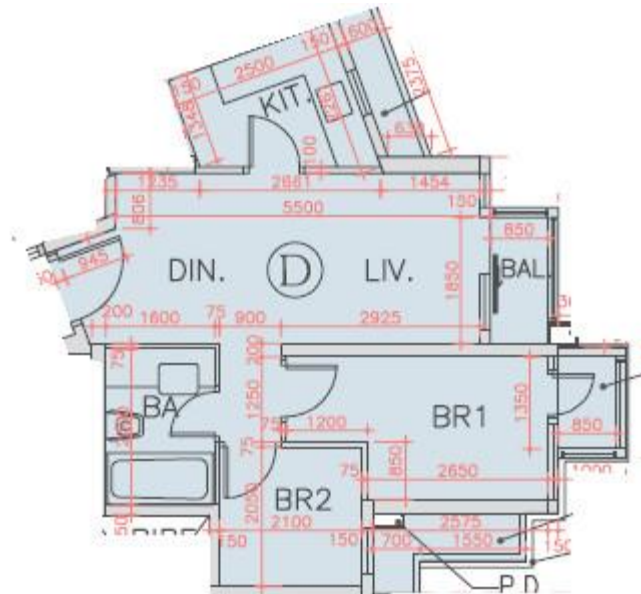

# 海翩滙 The Papillons 1座

3樓、5至10樓D室實用面積:

單位：484呎

露台：22呎

工作平台：16呎

\*本單位平面圖只作參考及內部使用。