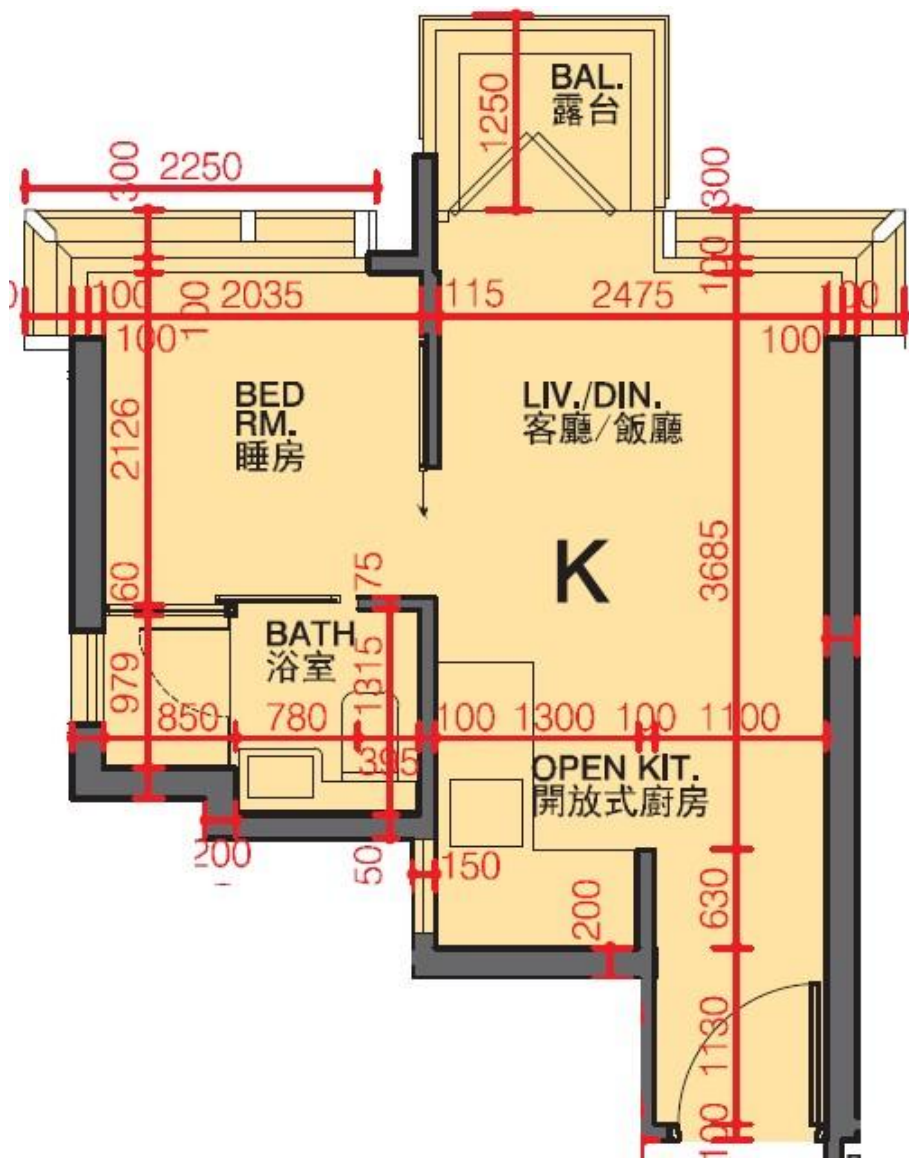

利奧坊·凱岸 Cetus · Square Mile  
 1座6-8樓K室-單位平面圖  
 實用面積:278呎  
 平台: 22呎

\*本單位平面圖只作參考及內部使用。