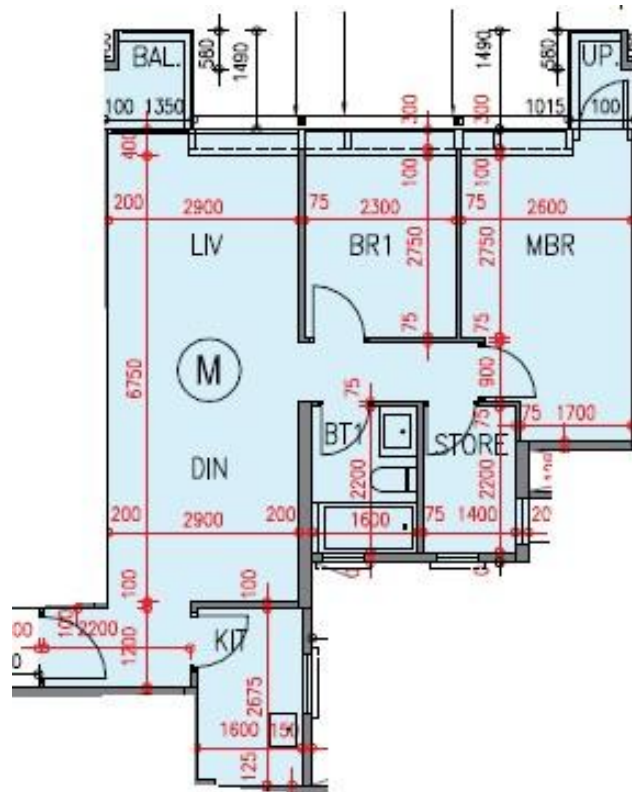

逸瓏園 The Mediterranean
第1座

1-3,5-7樓M室-單位平面圖

實用面積:700呎

露台:22呎

*本單位平面圖只作參考及內部使用。