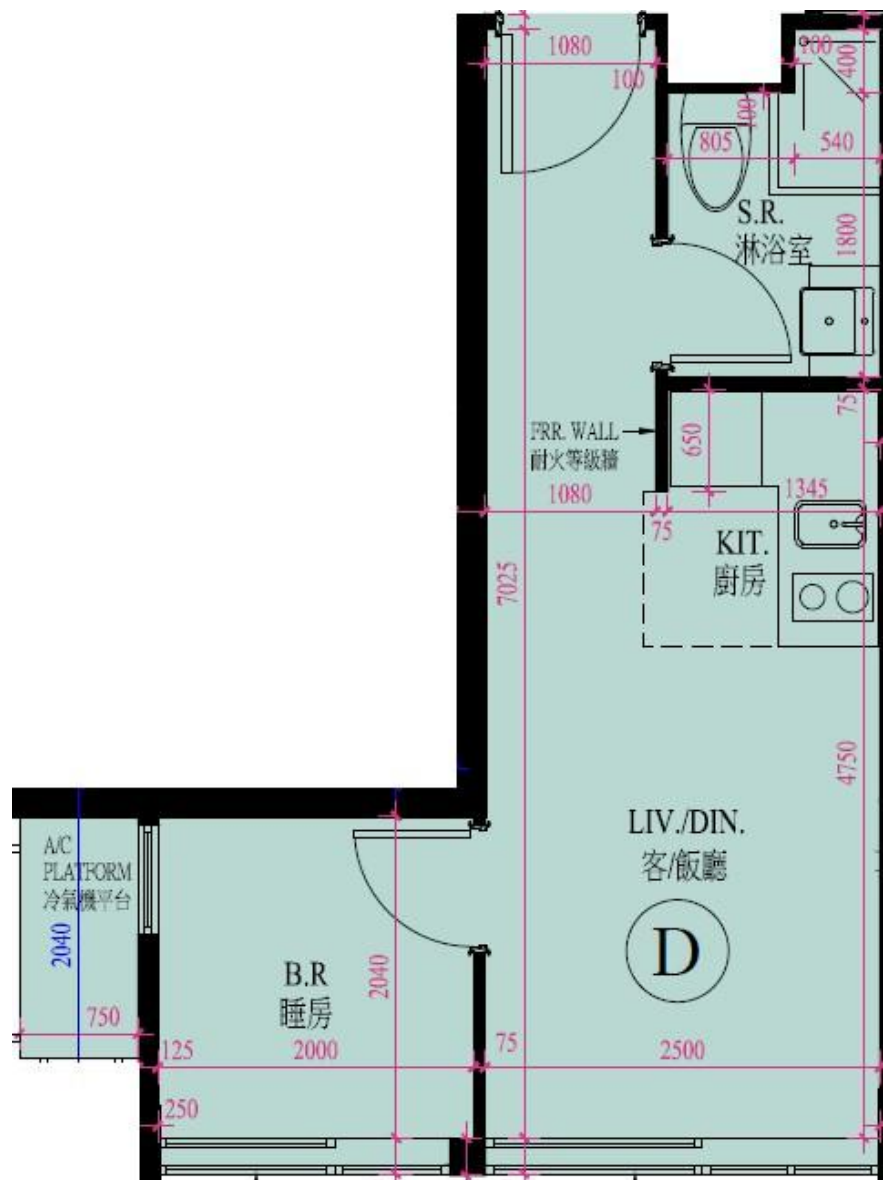

珀玥The Garrison
5樓D室-單位平面圖

實用面積:268呎

露台: 0呎

工作平台: 0呎

*本單位平面圖只作參考及內部使用。