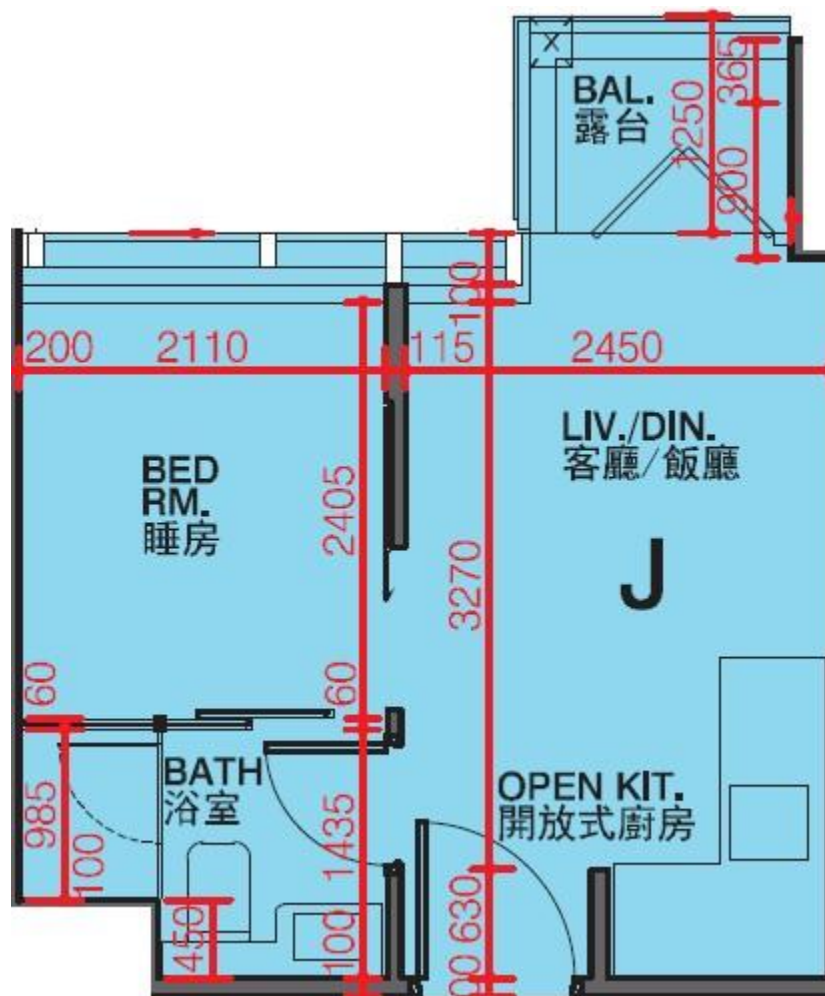

利奧坊·凱岸 Cetus · Square Mile
1座21-23,25-28樓J室-單位平面圖

實用面積:248呎

平台: 22呎

*本單位平面圖只作參考及內部使用。