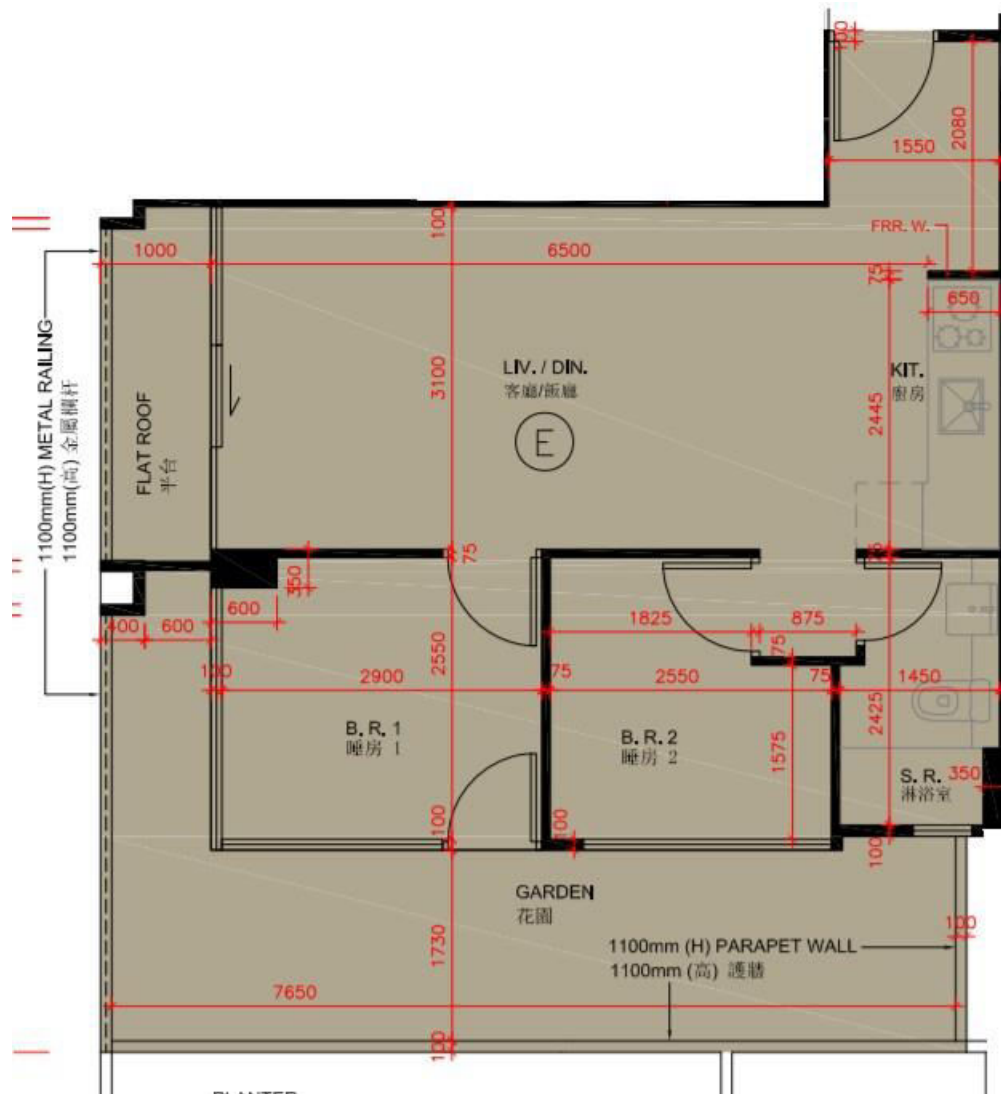

尚澄第1座

1樓E室

實用面積:485呎

平台:29呎

花園:173呎

\*本單位平面圖只作參考及內部使用。