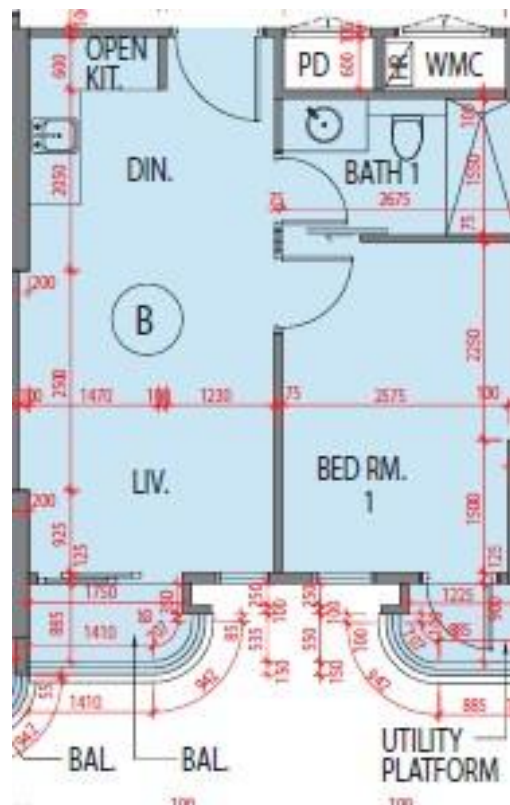

藍塘傲 Alto Residences
第2座
6樓B室-單位平面圖
實用面積:405呎

*本單位平面圖只作參考及內部使用。