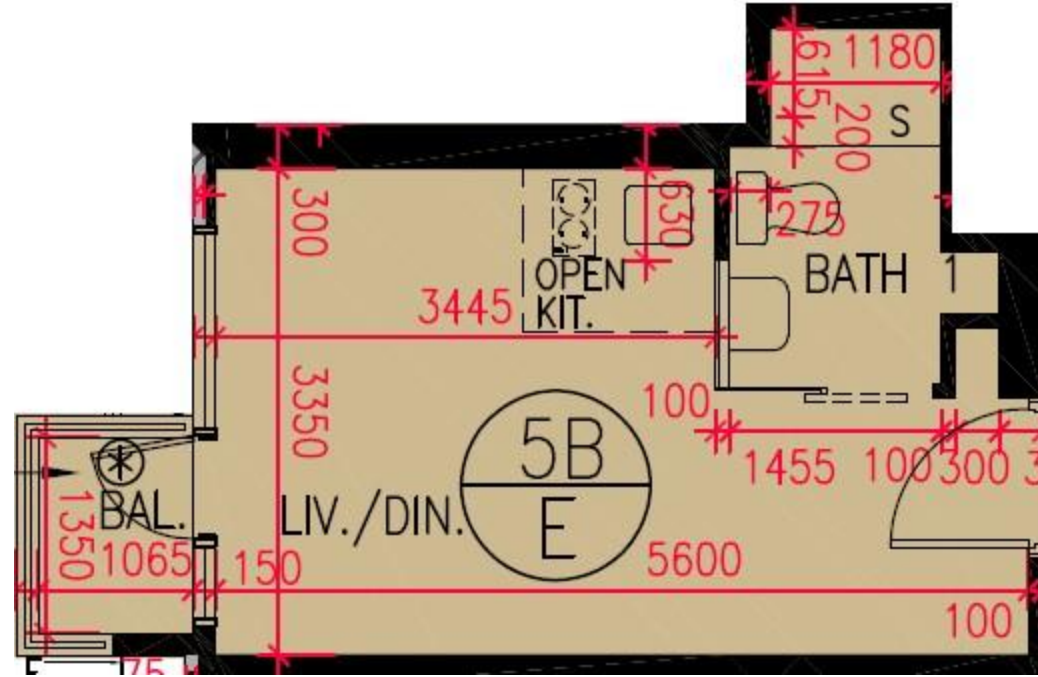

匯璽II Cullinan West II

5B座7-12, 15-23, 25-28樓E室-單位平面圖

實用面積: 270呎

露台: 22呎

工作平台: 0呎

*本單位平面圖只作參考及內部使用。