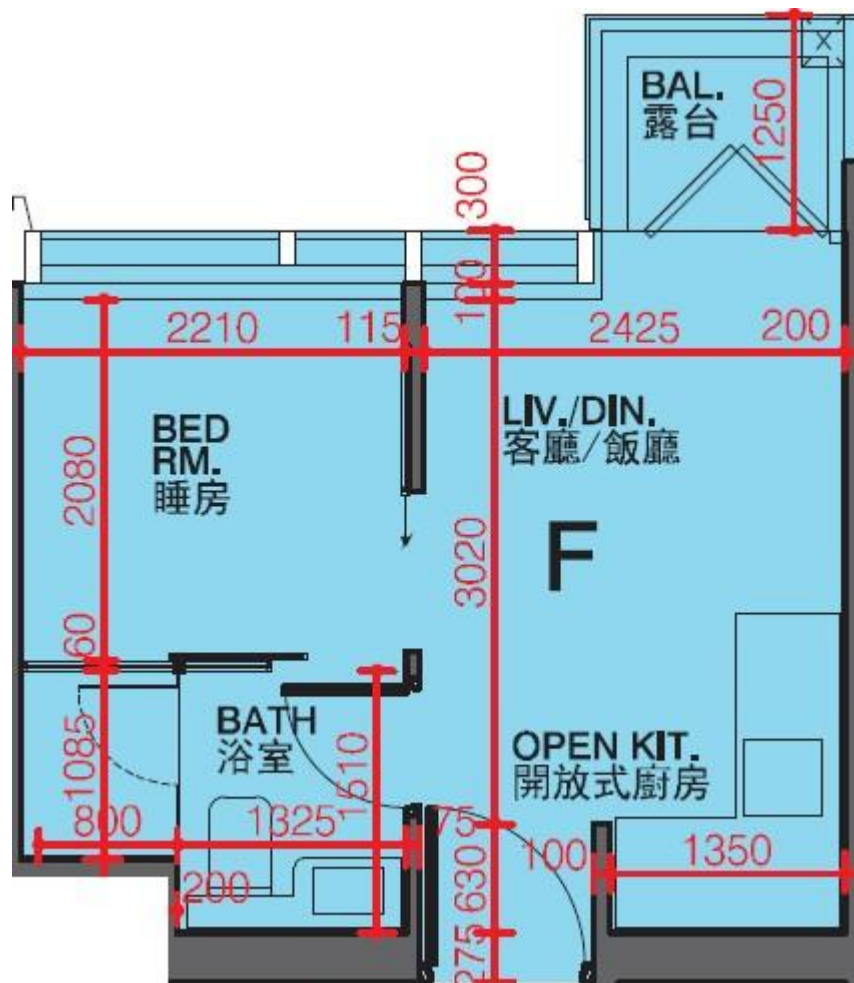

利奧坊·凱岸 Cetus · Square Mile

2座29-30樓F室-單位平面圖

實用面積:253呎

平台:22呎

*本單位平面圖只作參考及內部使用。