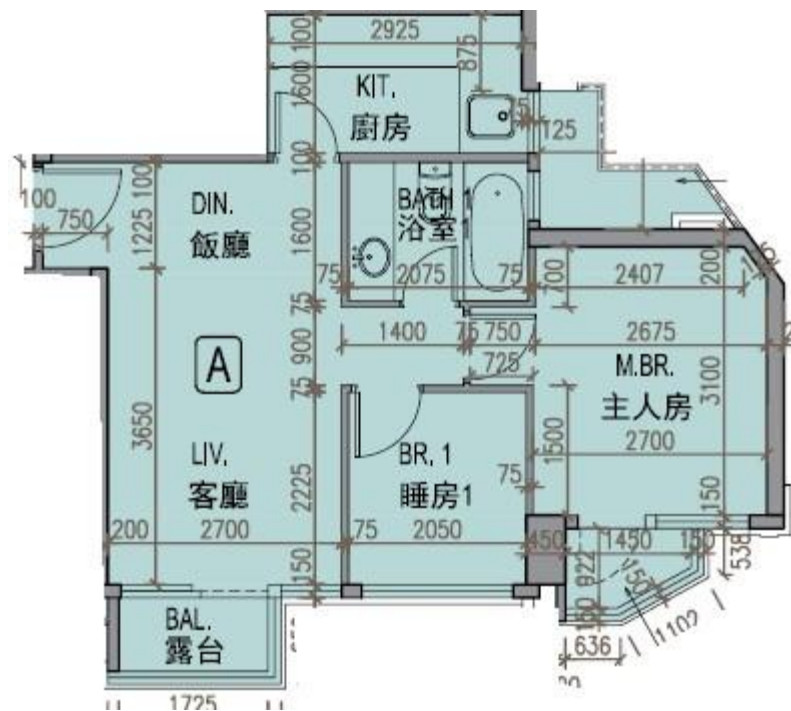

龍譽 Vibe Centro
第1B座
38樓A室-單位平面圖
實用面積:489呎
露台:22呎

*本單位平面圖只作參考及內部使用。