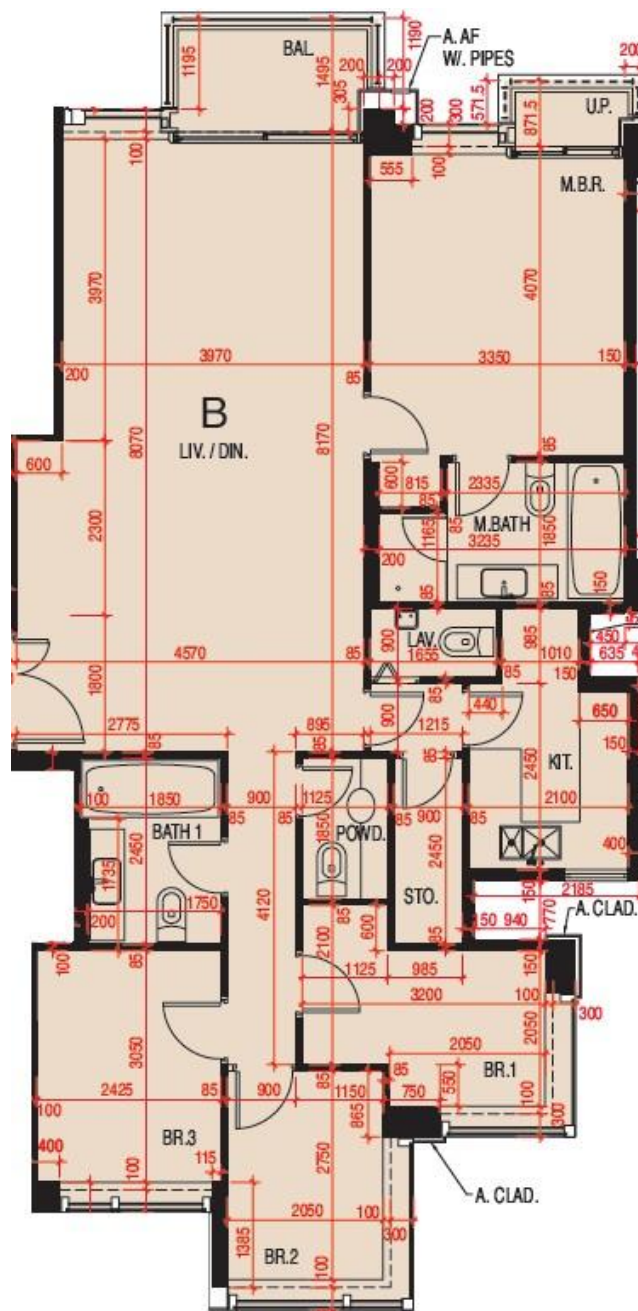

維港頌 Harbour Glory
8座8-16樓B室-單位平面圖

實用面積:1319呎

露台: 44呎

工作平台: 16呎

*本單位平面圖只作參考及內部使用。