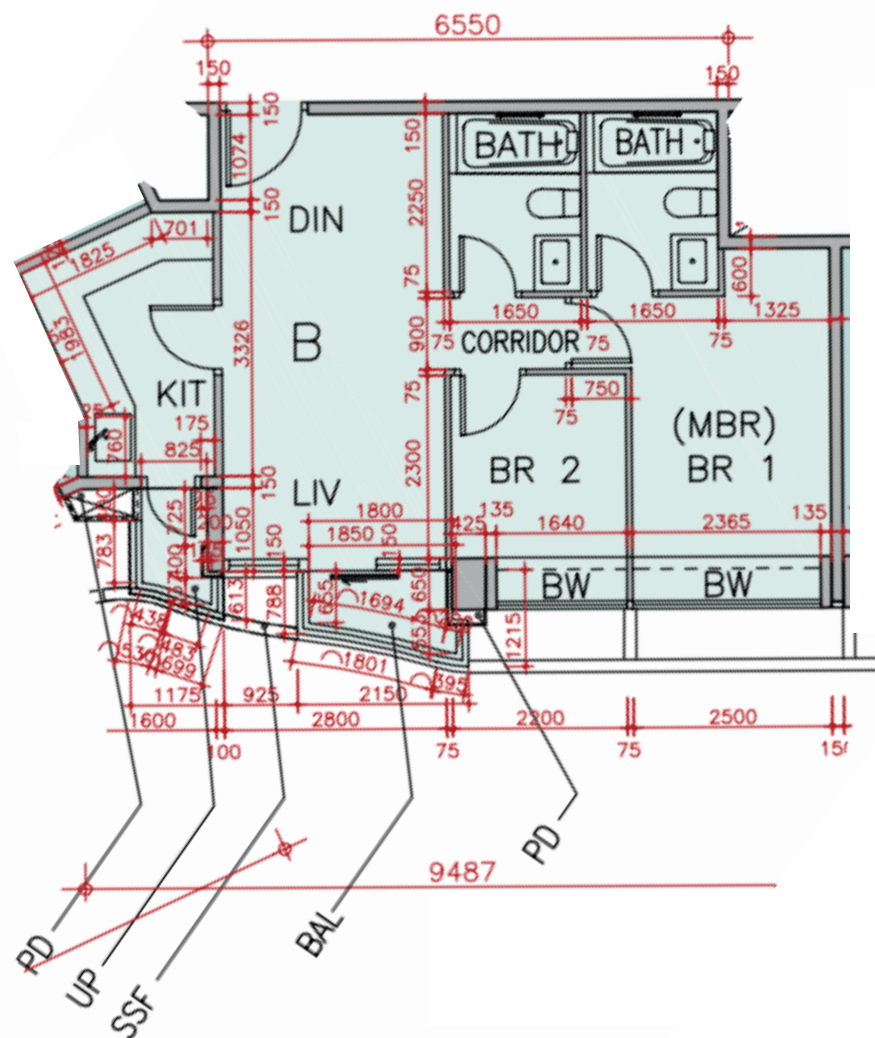

Grand Austin T2A座

19樓-23樓, 25樓-30樓

B單位平面圖

實用面積:587呎

*本單位平面圖只作參考及內部使用。

Pricerite 實惠