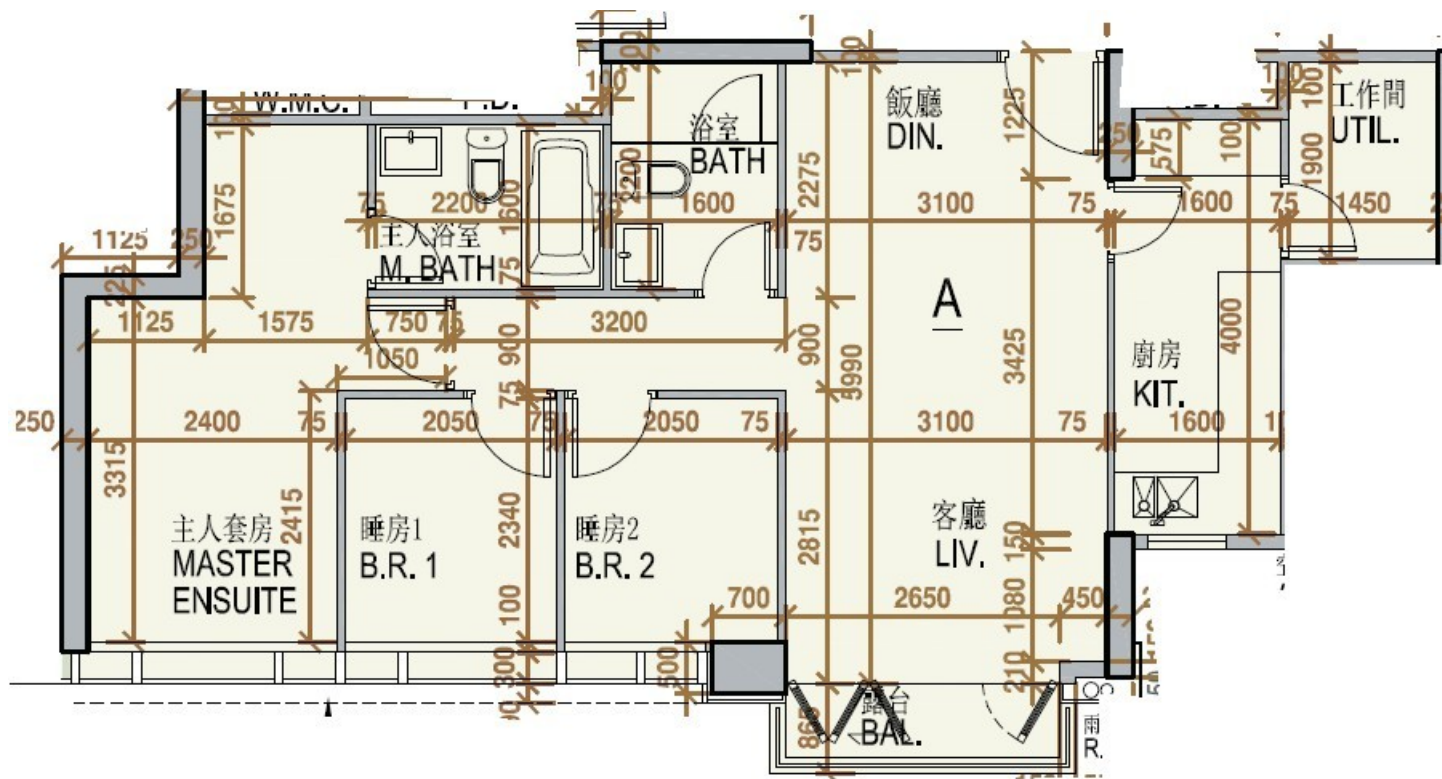

One Homantin

3座18樓

A室 - 平面圖

實用面積 : 752 呎

露台 : 27 呎

* 本單位平面圖只作參考及內部使用。