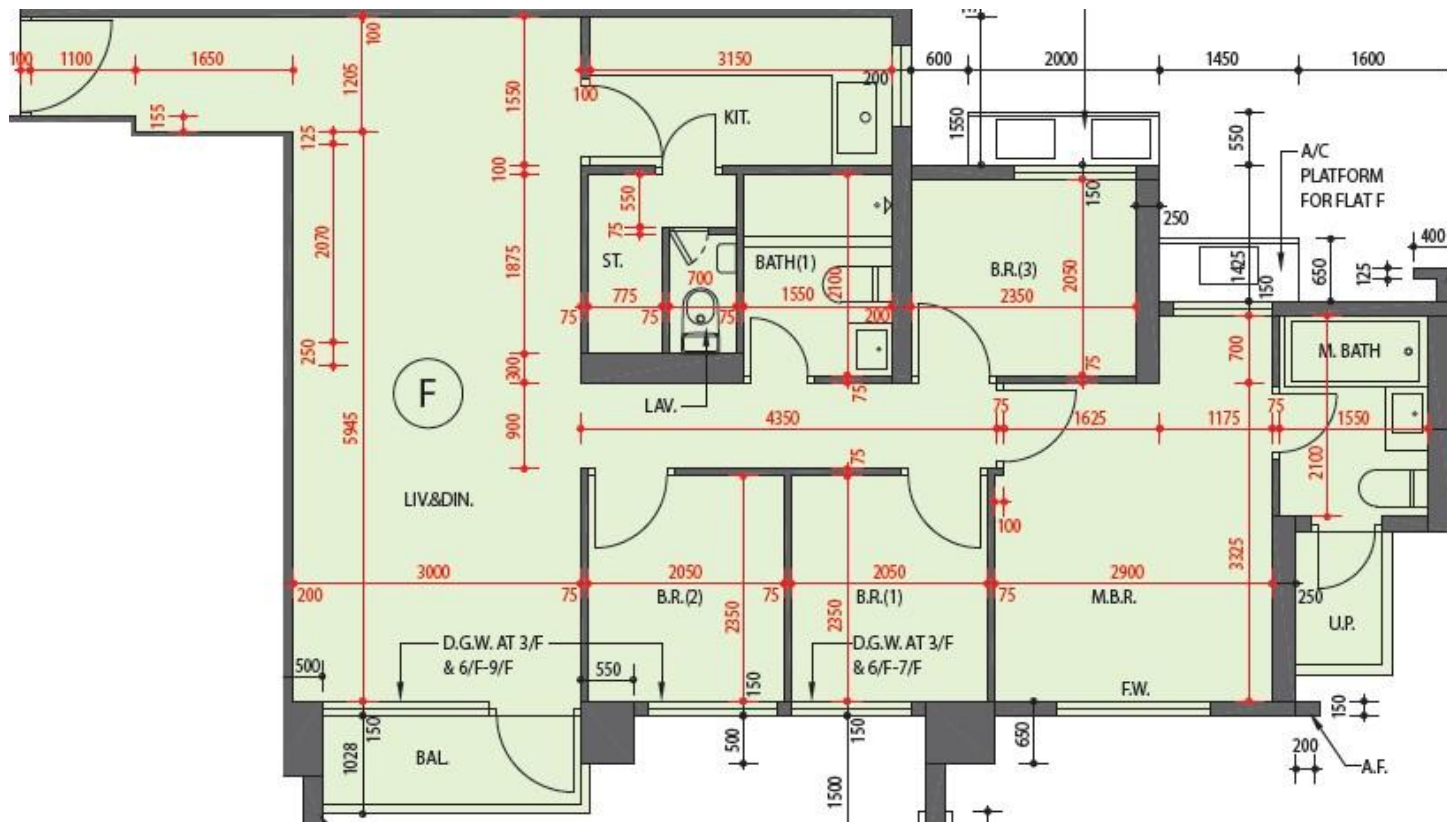

朗屏8號 The Spectra  
 5座2-3,6-9樓F室-單位平面圖  
 實用面積:888呎  
 露台:33呎

\*本單位平面圖只作參考及內部使用。