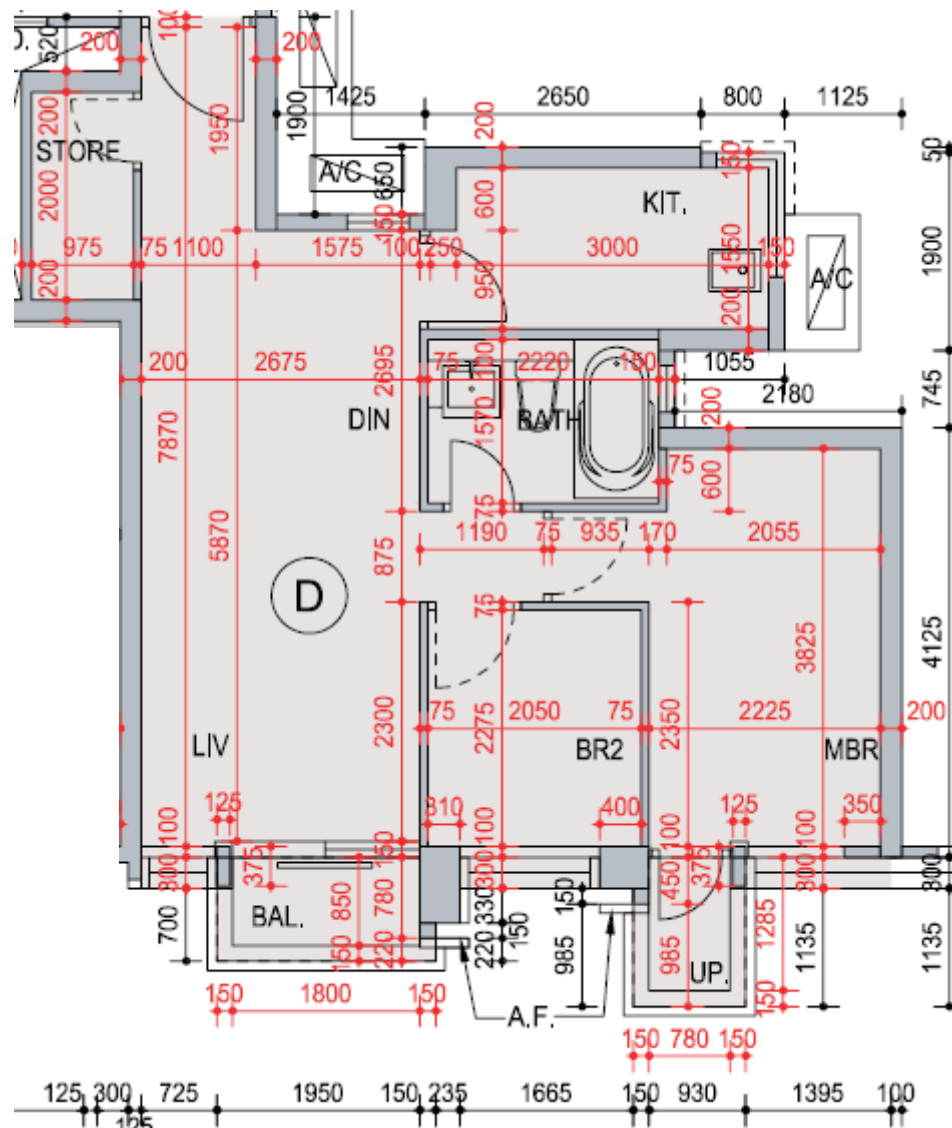

帝景灣 第6座

3,5-12,15-19樓

D單位平面圖

實用面積:586呎

*本單位平面圖只作參考及內部使用。

Pricerite實惠