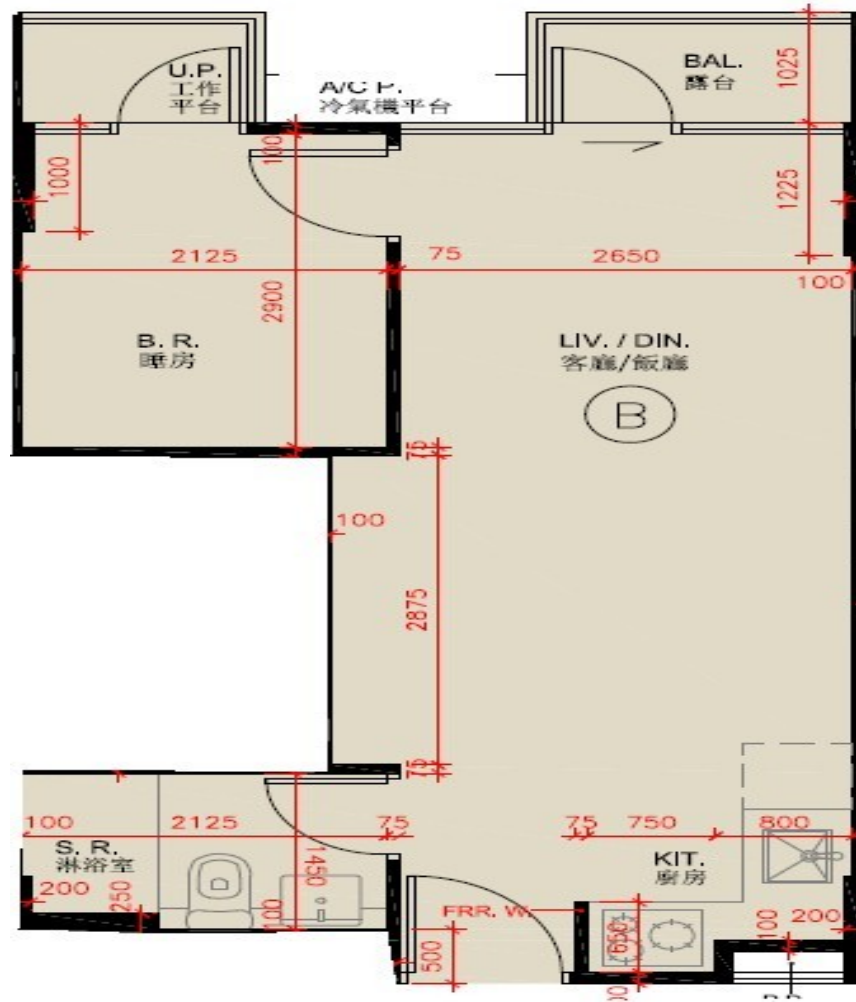

尚澄第 2 座

6 樓 A 室

實用面積 : 394 呎

露台 : 22 呎

工作平台 : 16 呎

* 本單位平面圖只作參考及內部使用。