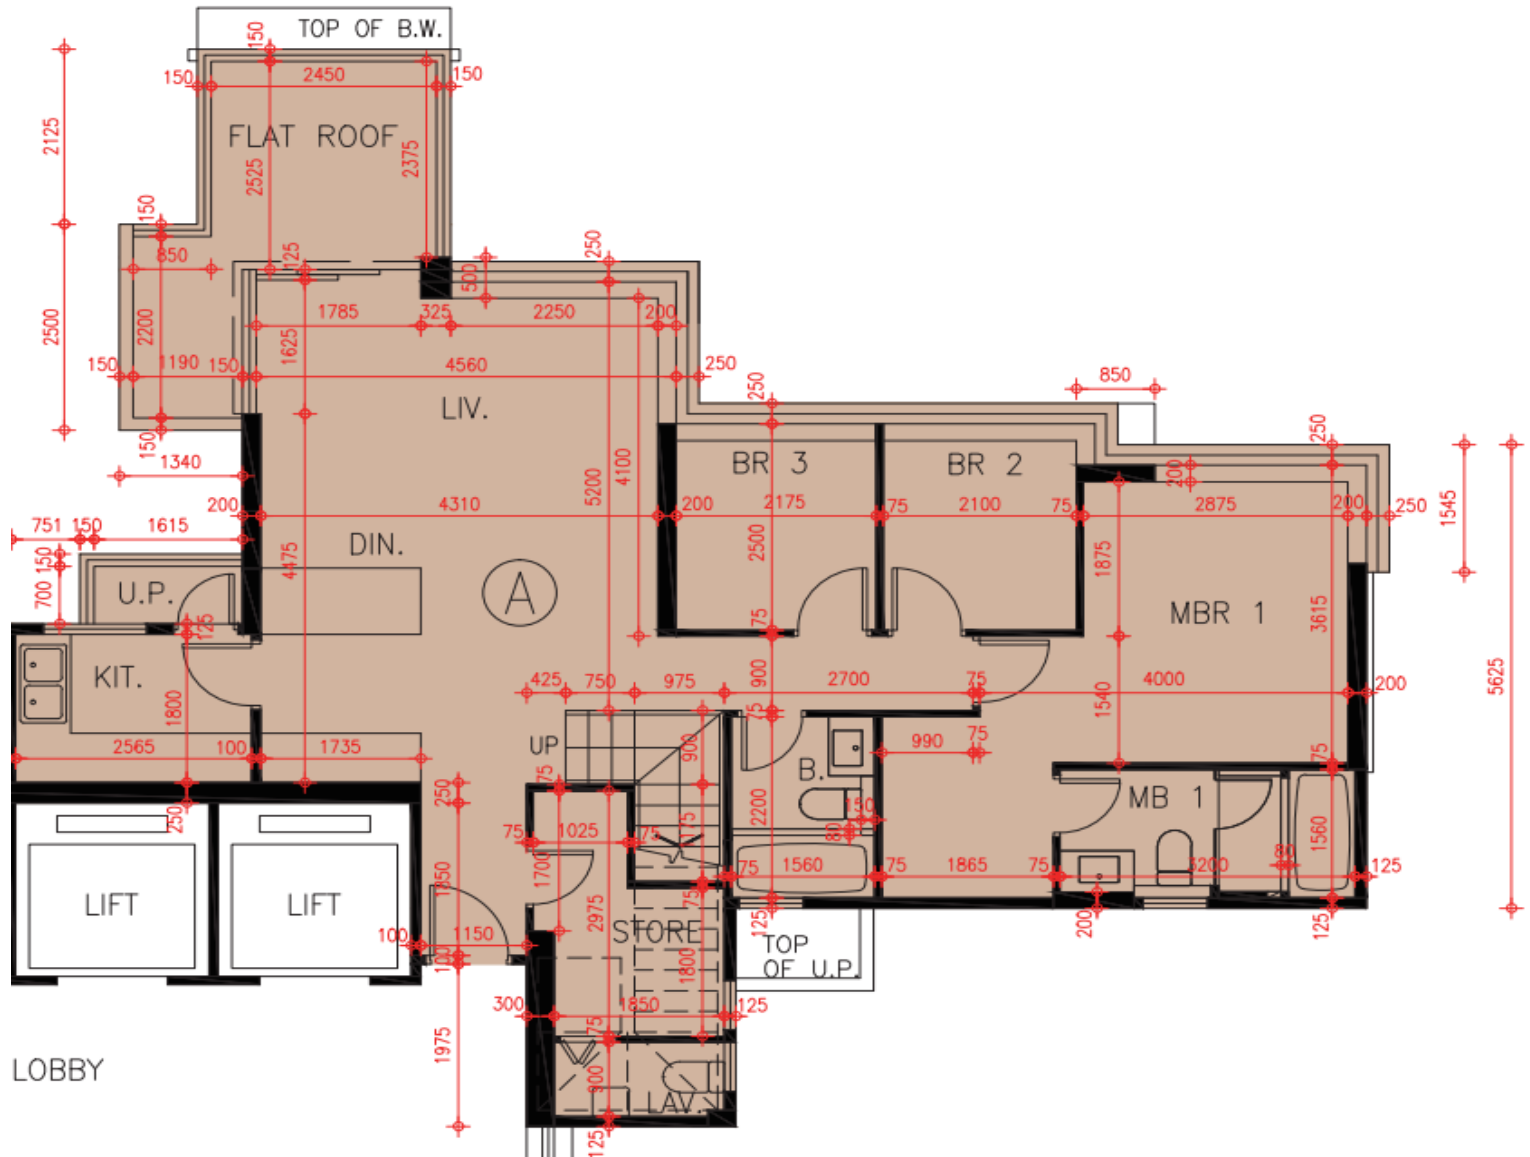

Grand Yoho- 1座43樓

A單位平面圖

實用面積:

A: 1008呎

*本單位平面圖只作參考及內部使用。