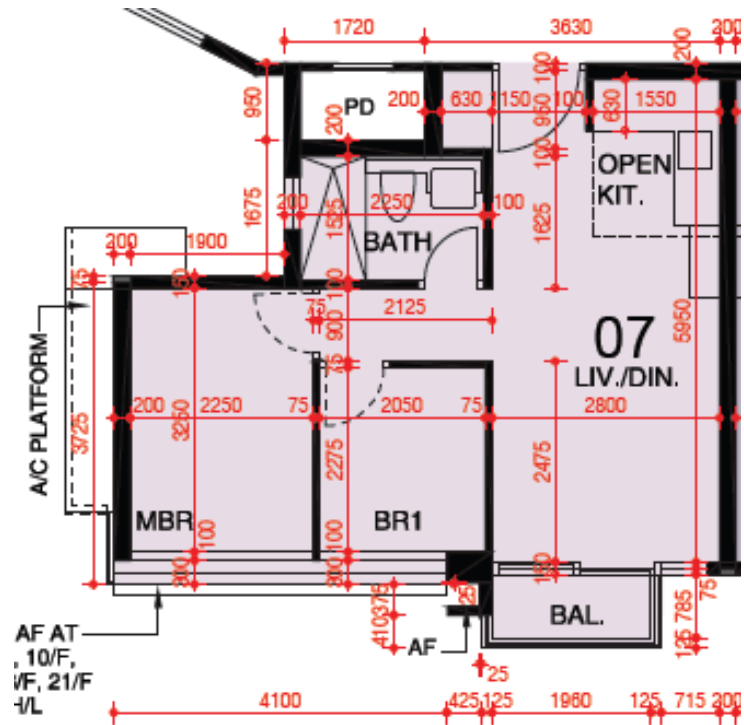

東環 第3A座

2-3,5-12,15-17樓

07單位平面圖

實用面積:462呎

*本單位平面圖只作參考及內部使用。

Pricerite 實惠