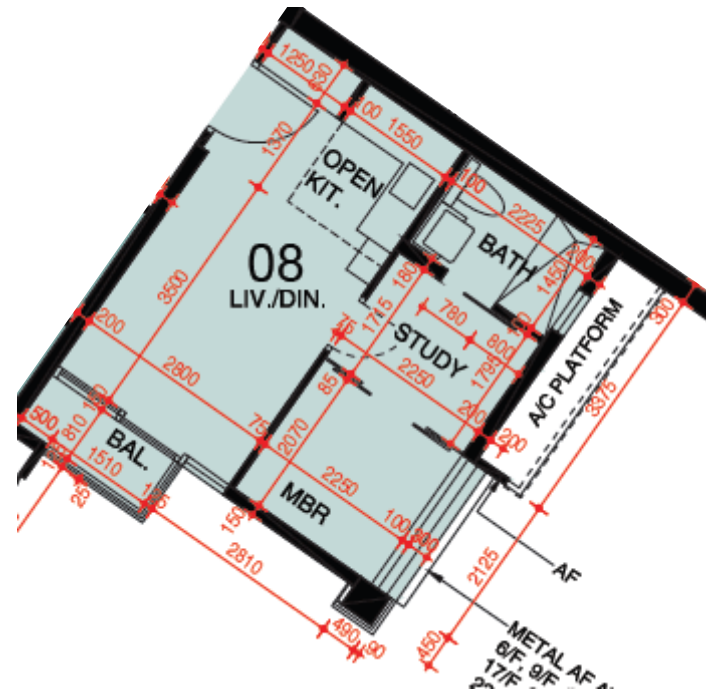

東環 第5A座
5-12,15-22樓
08單位平面圖
實用面積:380呎

*本單位平面圖只作參考及內部使用。

Pricerite實惠