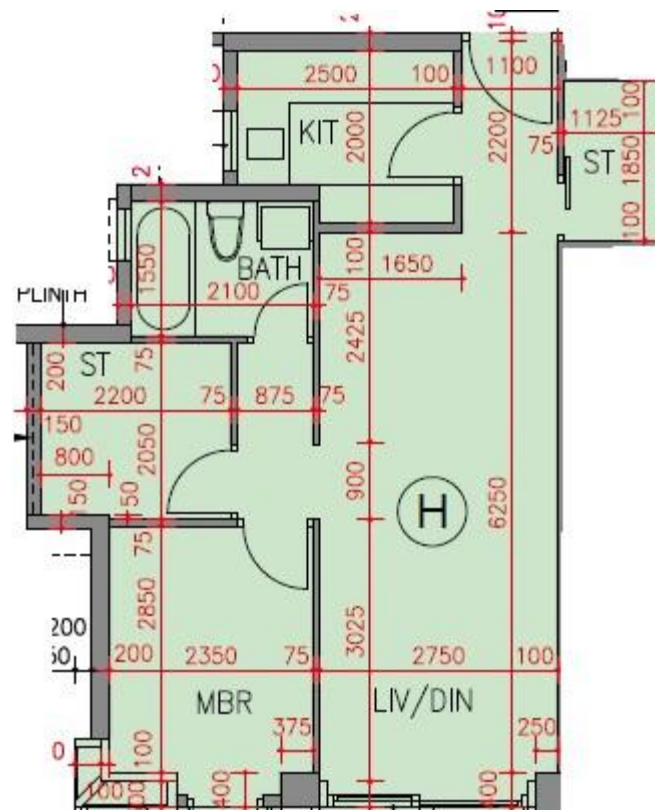

逸瓏海匯 Park Mediterranean

第2座

G樓H室-單位平面圖

實用面積:575呎

露台:22呎

\*本單位平面圖只作參考及內部使用。