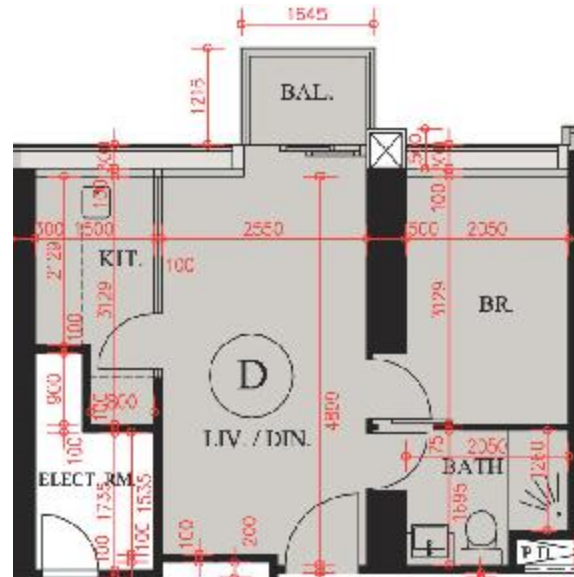

Imperial Kennedy– 8-12,15樓

D單位平面圖

實用面積:

D: 388呎

*本單位平面圖只作參考及內部使用。