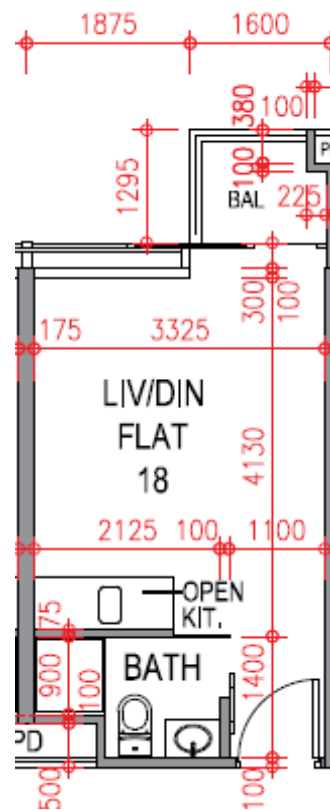

尚築

1-3樓

18單位平面圖

實用面積:243呎

*本單位平面圖只作參考及內部使用。

Pricerite 實惠